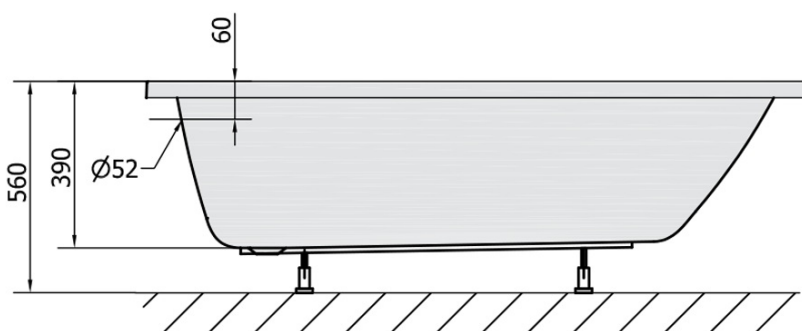

Produktový list

Objednací kód: **71708.30**

NOEMI obdélníková vana 170x70x39cm, šedá

VOLUME 197L