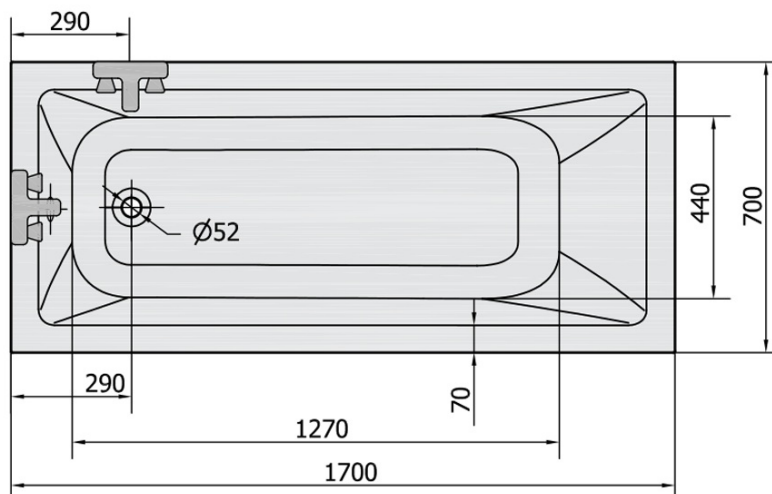

Produktový list

Objednací kód: **71708.30**

NOEMI obdélníková vana 170x70x39cm, šedá

VOLUME 197L