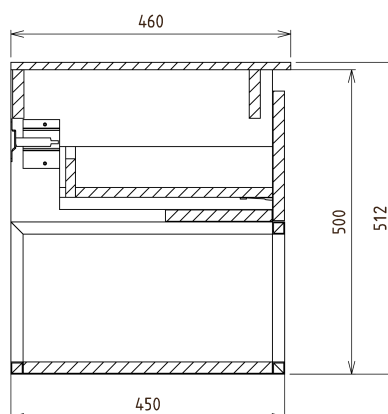

Produktový list

Objednací kód: **CG006-2222**

SKARA umyvadlová skříňka 90x50x45cm, černá mat/dub alabama

Installation of drain + hot & cold water pipes