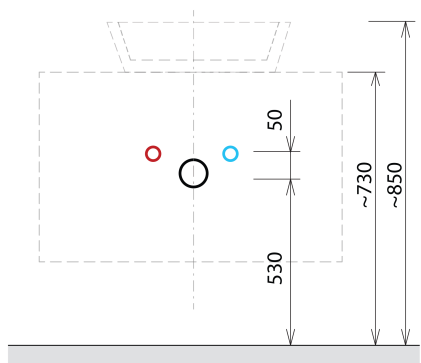

Produktový list

Objednací kód: **CG006-2222**

SKARA umyvadlová skříňka 90x50x45cm, černá mat/dub alabama

Installation of drain + hot & cold water pipes