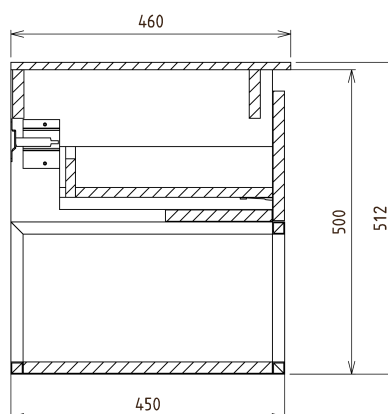

Produktový list

Objednací kód: **CG006-1919**

SKARA umyvadlová skříňka 90x50x45cm, černá mat/dub collingwood

Installation of drain + hot & cold water pipes