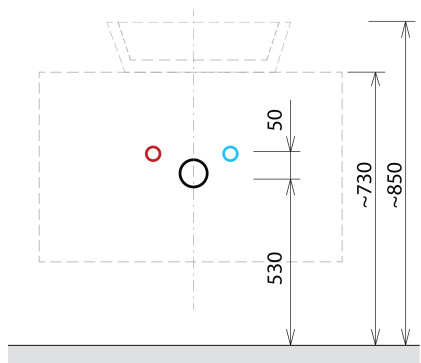

Produktový list

Objednací kód: **CG006-1919**

SKARA umyvadlová skříňka 90x50x45cm, černá mat/dub collingwood

Installation of drain + hot & cold water pipes