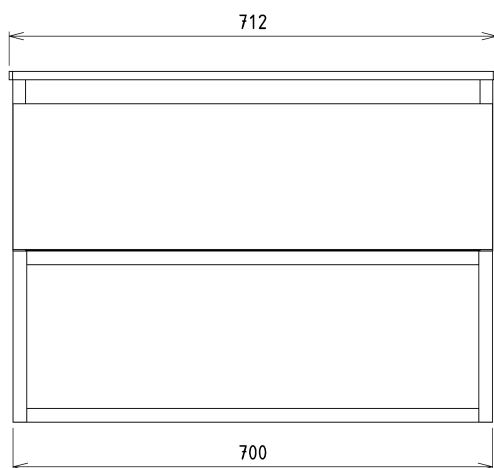

Produktový list

Objednací kód: **CG005-1919**

SKARA umyvadlová skříňka 70x50x45cm, černá mat/dub collingwood

Installation of drain + hot & cold water pipes