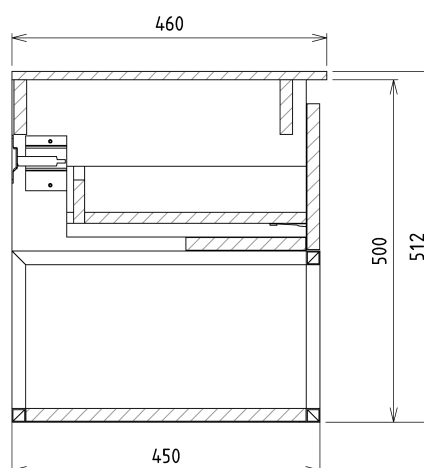

Produktový list

Objednací kód: **CG005-1919**

SKARA umyvadlová skříňka 70x50x45cm, černá mat/dub collingwood

Installation of drain + hot & cold water pipes