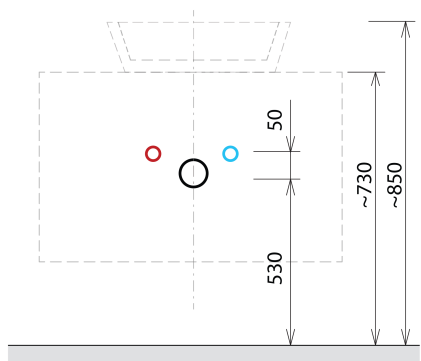

Produktový list

Objednací kód: **CG005-1919**

SKARA umyvadlová skříňka 70x50x45cm, černá mat/dub collingwood

Installation of drain + hot & cold water pipes