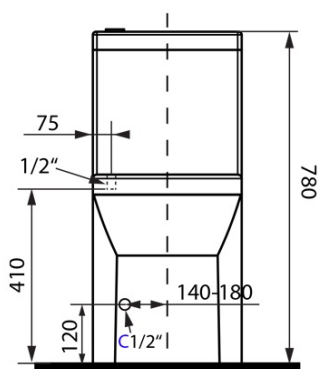

Produktový list

Objednací kód: **PB104W**

HYGIE WC kombi s umývatkem, zadní/spodní odpad, bílá

COLD WATER

ACCESSORIES: 1x Valve tap (ZY12045)
 1x 33155 - Flexible hose F1/2"xF1/2", 50cm
 1x A80 MAC - Corner Valve
 1x 33254 - Flexible hose F3/8"xF1/2", 40cm
 1x 159.325.0 - WC PAN Flexible Connection

COLD/HOT WATER

ACCESSORIES: 1x Mixer tap (SM07)
 2x 44456 – Flexible hose M10xF1/2", 60cm
 1x A80 MAC – Corner Valve
 1x 33254 – Flexible hose F3/8"xF1/2", 40cm
 1x 159.325.0 – WC Pan Flexible Connection