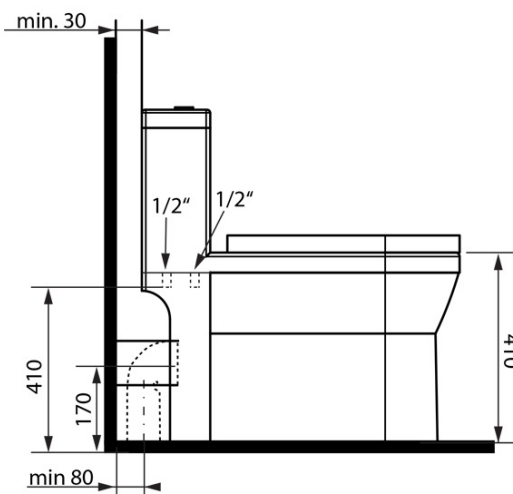

Produktový list

Objednací kód: **PB104W**

HYGIE WC kombi s umývatkem, zadní/spodní odpad, bílá

COLD WATER

ACCESSORIES: 1x Valve tap (ZY12045)
 1x 33155 - Flexible hose F1/2"xF1/2", 50cm
 1x A80 MAC - Corner Valve
 1x 33254 - Flexible hose F3/8"xF1/2", 40cm
 1x 159.325.0 - WC PAN Flexible Connection

COLD/HOT WATER

ACCESSORIES: 1x Mixer tap (SM07)
 2x 44456 – Flexible hose M10xF1/2", 60cm
 1x A80 MAC – Corner Valve
 1x 33254 – Flexible hose F3/8"xF1/2", 40cm
 1x 159.325.0 – WC Pan Flexible Connection