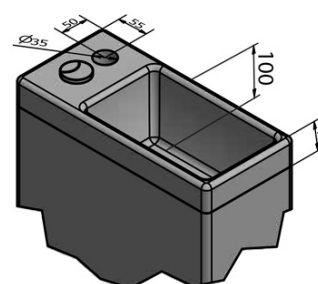

Produktový list

Objednací kód: **PB104W**

HYGIE WC kombi s umývatkem, zadní/spodní odpad, bílá

COLD WATER

ACCESSORIES: 1x Valve tap (ZY12045)
 1x 33155 - Flexible hose F1/2"xF1/2", 50cm
 1x A80 MAC - Corner Valve
 1x 33254 - Flexible hose F3/8"xF1/2", 40cm
 1x 159.325.0 - WC PAN Flexible Connection

COLD/HOT WATER

ACCESSORIES: 1x Mixer tap (SM07)
 2x 44456 – Flexible hose M10xF1/2", 60cm
 1x A80 MAC – Corner Valve
 1x 33254 – Flexible hose F3/8"xF1/2", 40cm
 1x 159.325.0 – WC Pan Flexible Connection