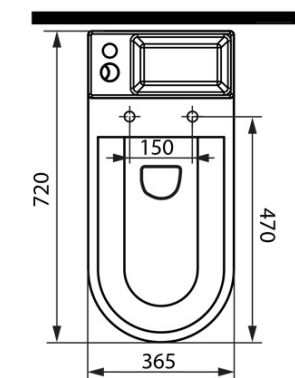

Produktový list

Objednací kód: **PB104W**

HYGIE WC kombi s umývatkem, zadní/spodní odpad, bílá

COLD WATER

ACCESSORIES: 1x Valve tap (ZY12045)
 1x 33155 - Flexible hose F1/2"xF1/2", 50cm
 1x A80 MAC - Corner Valve
 1x 33254 - Flexible hose F3/8"xF1/2", 40cm
 1x 159.325.0 - WC PAN Flexible Connection

COLD/HOT WATER

ACCESSORIES: 1x Mixer tap (SM07)
 2x 44456 – Flexible hose M10xF1/2", 60cm
 1x A80 MAC – Corner Valve
 1x 33254 – Flexible hose F3/8"xF1/2", 40cm
 1x 159.325.0 – WC Pan Flexible Connection