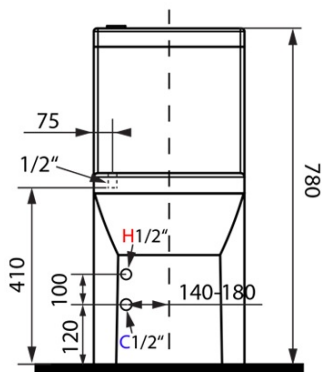

Produktový list

Objednací kód: **PB104W**

HYGIE WC kombi s umývatkem, zadní/spodní odpad, bílá

COLD WATER

ACCESSORIES: 1x Valve tap (ZY12045)
 1x 33155 - Flexible hose F1/2"xF1/2", 50cm
 1x A80 MAC - Corner Valve
 1x 33254 - Flexible hose F3/8"xF1/2", 40cm
 1x 159.325.0 - WC PAN Flexible Connection

COLD/HOT WATER

ACCESSORIES: 1x Mixer tap (SM07)
 2x 44456 – Flexible hose M10xF1/2", 60cm
 1x A80 MAC – Corner Valve
 1x 33254 – Flexible hose F3/8"xF1/2", 40cm
 1x 159.325.0 – WC Pan Flexible Connection