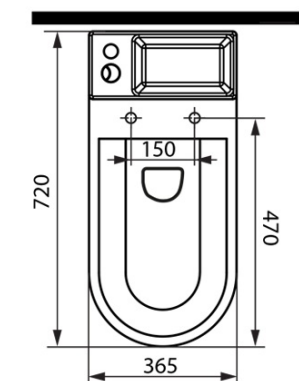

Produktový list

Objednací kód: **PB104W**

HYGIE WC kombi s umývatkem, zadní/spodní odpad, bílá

COLD WATER

ACCESSORIES: 1x Valve tap (ZY12045)
 1x 33155 - Flexible hose F1/2"xF1/2", 50cm
 1x A80 MAC - Corner Valve
 1x 33254 - Flexible hose F3/8"xF1/2", 40cm
 1x 159.325.0 - WC PAN Flexible Connection

COLD/HOT WATER

ACCESSORIES: 1x Mixer tap (SM07)
 2x 44456 – Flexible hose M10xF1/2", 60cm
 1x A80 MAC – Corner Valve
 1x 33254 – Flexible hose F3/8"xF1/2", 40cm
 1x 159.325.0 – WC Pan Flexible Connection