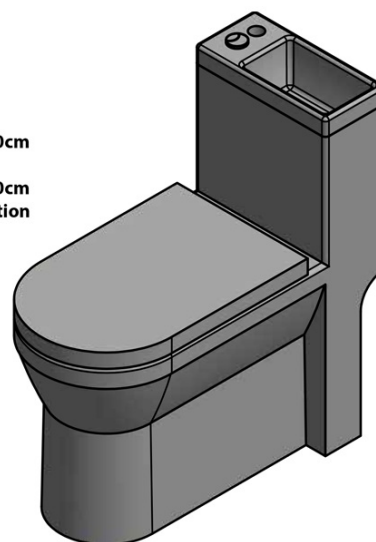

Produktový list

Objednací kód: **PB104W**

HYGIE WC kombi s umývatkem, zadní/spodní odpad, bílá

COLD WATER

ACCESSORIES: 1x Valve tap (ZY12045)
 1x 33155 - Flexible hose F1/2"xF1/2", 50cm
 1x A80 MAC - Corner Valve
 1x 33254 - Flexible hose F3/8"xF1/2", 40cm
 1x 159.325.0 - WC PAN Flexible Connection

COLD/HOT WATER

ACCESSORIES: 1x Mixer tap (SM07)
 2x 44456 – Flexible hose M10xF1/2", 60cm
 1x A80 MAC – Corner Valve
 1x 33254 – Flexible hose F3/8"xF1/2", 40cm
 1x 159.325.0 – WC Pan Flexible Connection