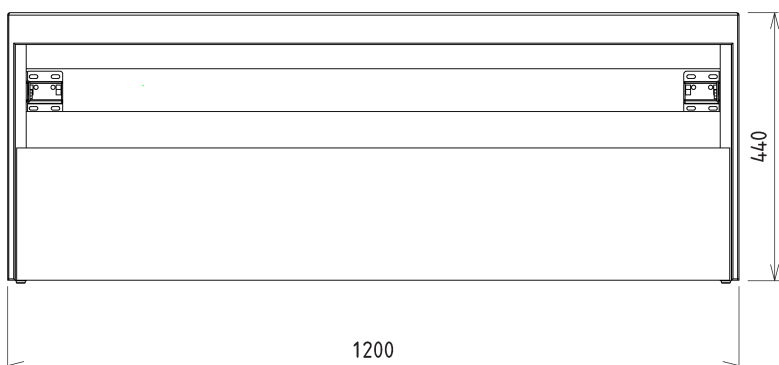

Produktový list

Objednací kód: **VA120-2222**

**VIERA umyvadlová skříňka 120x44x50cm, bílá mat/dub
Alabama**

Installation of drain + hot & cold water pipes