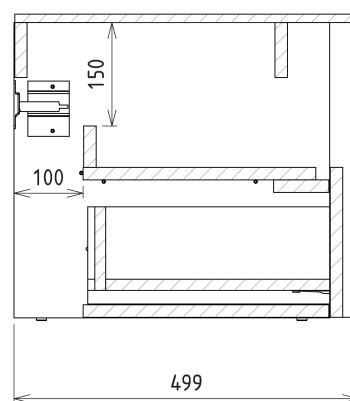

# Produktový list

Objednací kód: **VA100-2222**

**VIERA umyvadlová skříňka 100x44x50cm, bílá mat/dub  
Alabama**

Installation of drain + hot & cold water pipes