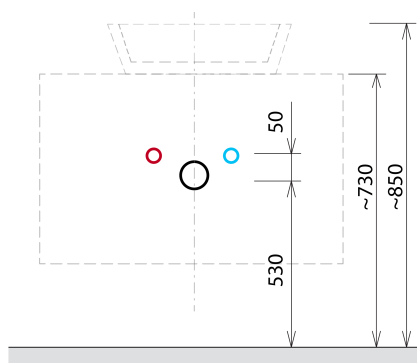

# Produktový list

Objednací kód: **VA100-2222**

**VIERA umyvadlová skříňka 100x44x50cm, bílá mat/dub  
Alabama**

Installation of drain + hot & cold water pipes