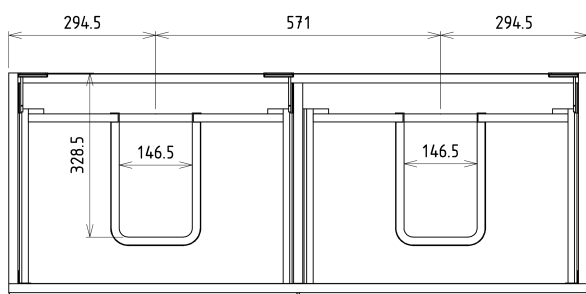

Produktový list

Objednací kód: **SI120-2222**

**SITIA dvojumyvadlová skříňka 116x50x44,2cm,
4xzásuvka, dub alabama**

Installation of drain + hot & cold water pipes