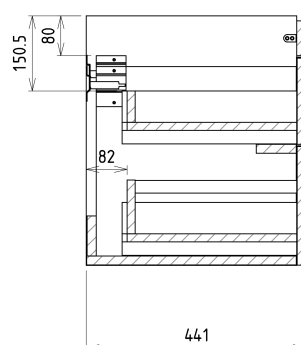

Produktový list

Objednací kód: **SI120-2222**

**SITIA dvojumyvadlová skříňka 116x50x44,2cm,
4xzásuvka, dub alabama**

Installation of drain + hot & cold water pipes