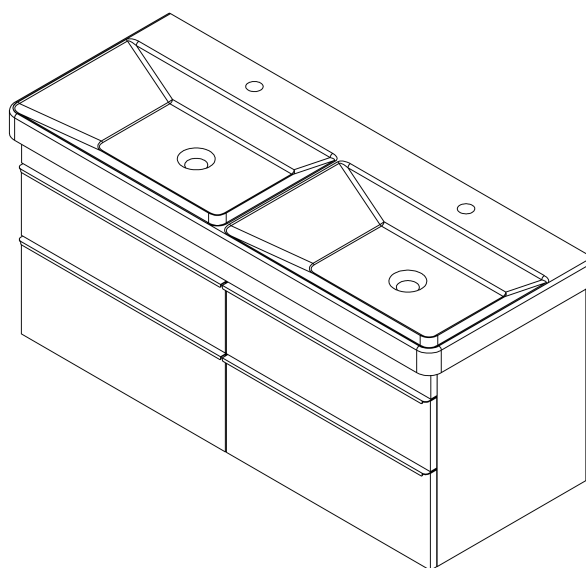

Produktový list

Objednací kód: **SI120-2222**

**SITIA dvojumyvadlová skříňka 116x50x44,2cm,
4xzásuvka, dub alabama**

Installation of drain + hot & cold water pipes