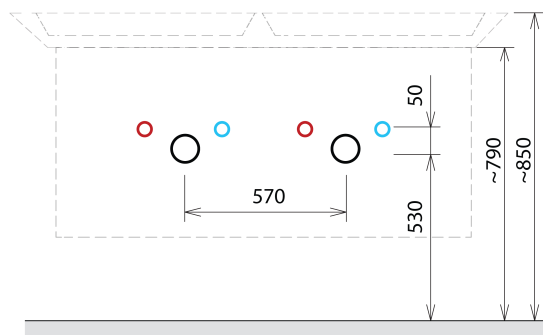

Produktový list

Objednací kód: **SI120-2222**

**SITIA dvojumyvadlová skříňka 116x50x44,2cm,
4xzásuvka, dub alabama**

Installation of drain + hot & cold water pipes