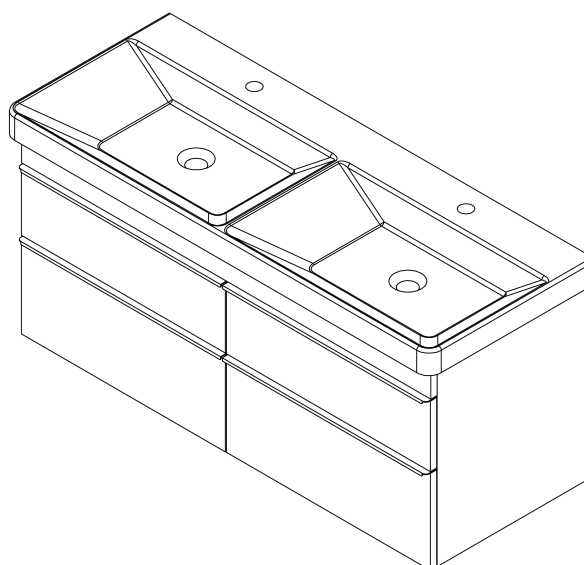

Produktový list

Objednací kód: **SI120-1616**

**SITIA dvojumyvadlová skříňka 116x50x44,2cm,
4xzásuvka, borovice rustik**

Installation of drain + hot & cold water pipes