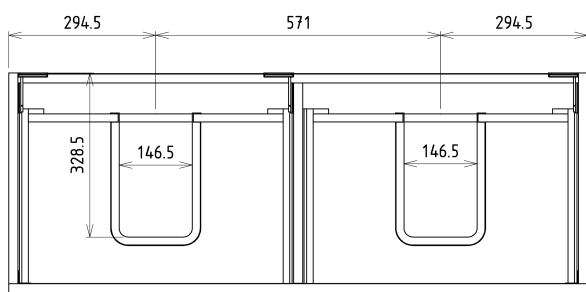

Produktový list

Objednací kód: **SI120-1616**

**SITIA dvojumyvadlová skříňka 116x50x44,2cm,
4xzásuvka, borovice rustik**

Installation of drain + hot & cold water pipes