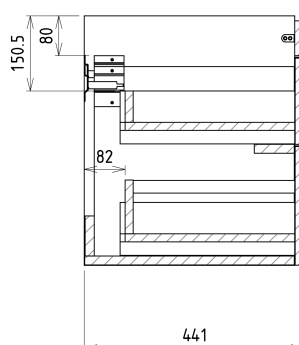

Produktový list

Objednací kód: **SI120-1616**

**SITIA dvojumyvadlová skříňka 116x50x44,2cm,
4xzásuvka, borovice rustik**

Installation of drain + hot & cold water pipes