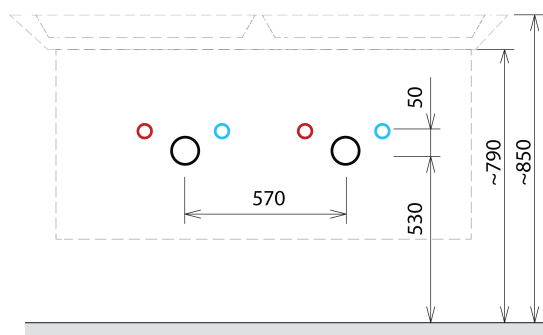

Produktový list

Objednací kód: **SI120-1616**

**SITIA dvojumyvadlová skříňka 116x50x44,2cm,
4xzásuvka, borovice rustik**

Installation of drain + hot & cold water pipes