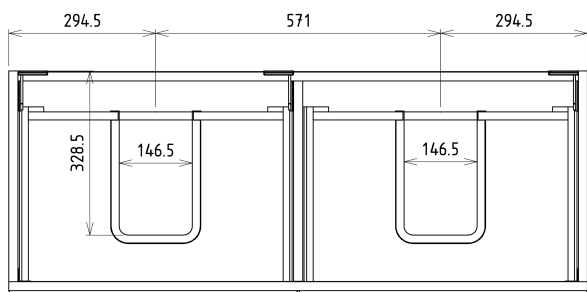

Produktový list

Objednací kód: **SI120-1111**

**SITIA dvojumyvadlová skříňka 116x50x44,2cm,
4xzásuvka, dub stříbrný**

Installation of drain + hot & cold water pipes