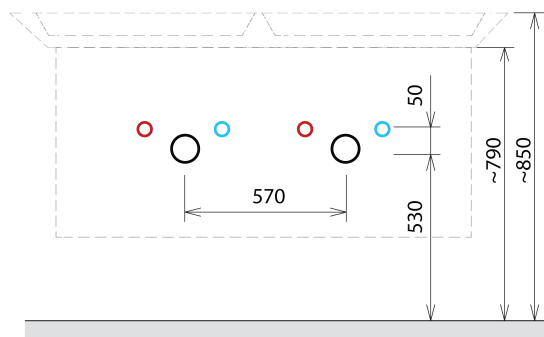

Produktový list

Objednací kód: **SI120-1111**

**SITIA dvojumyvadlová skříňka 116x50x44,2cm,
4xzásuvka, dub stříbrný**

Installation of drain + hot & cold water pipes