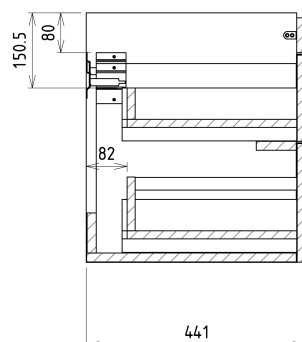

Produktový list

Objednací kód: **SI120-1111**

**SITIA dvojumyvadlová skříňka 116x50x44,2cm,
4xzásuvka, dub stříbrný**

Installation of drain + hot & cold water pipes