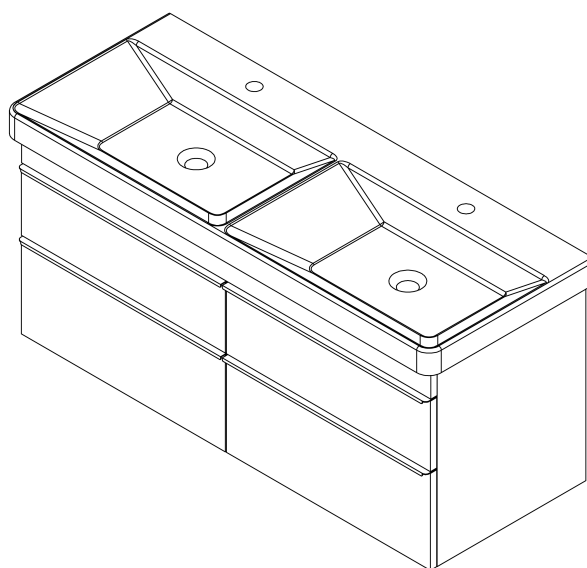

Produktový list

Objednací kód: **SI120-1111**

**SITIA dvojumyvadlová skříňka 116x50x44,2cm,
4xzásuvka, dub stříbrný**

Installation of drain + hot & cold water pipes