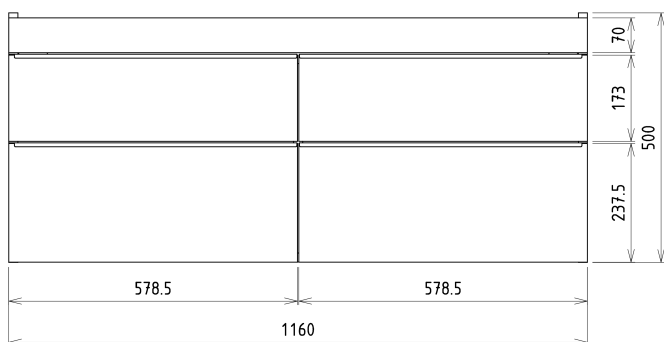

Produktový list

Objednací kód: **SI120-1111**

**SITIA dvojumyvadlová skříňka 116x50x44,2cm,
4xzásuvka, dub stříbrný**

Installation of drain + hot & cold water pipes