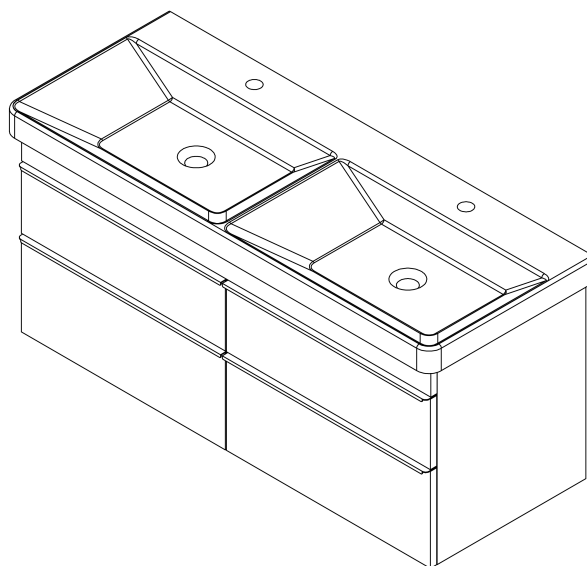

Produktový list

Objednací kód: **SI120-3131**

**SITIA dvojumyvadlová skříňka 116x50x44,2cm,
4xzásuvka, bílá mat**

Installation of drain + hot & cold water pipes