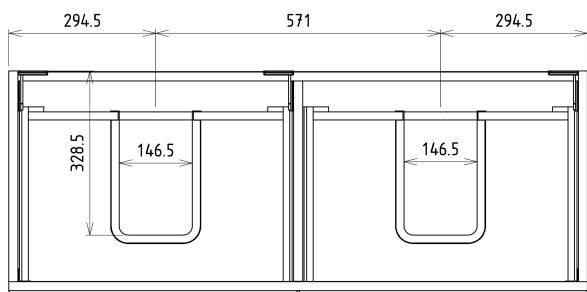

Produktový list

Objednací kód: **SI120-3131**

**SITIA dvojumyvadlová skříňka 116x50x44,2cm,
4xzásuvka, bílá mat**

Installation of drain + hot & cold water pipes