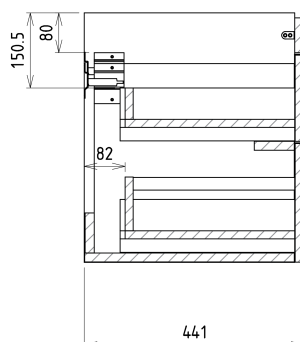

Produktový list

Objednací kód: **SI120-3131**

**SITIA dvojumyvadlová skříňka 116x50x44,2cm,
4xzásuvka, bílá mat**

Installation of drain + hot & cold water pipes