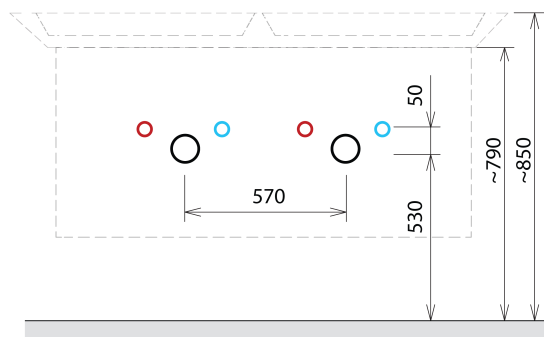

Produktový list

Objednací kód: **SI120-3131**

**SITIA dvojumyvadlová skříňka 116x50x44,2cm,
4xzásuvka, bílá mat**

Installation of drain + hot & cold water pipes