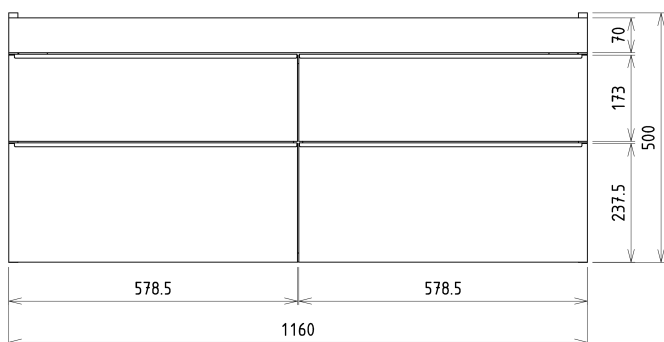

Produktový list

Objednací kód: **SI120-3131**

**SITIA dvojumyvadlová skříňka 116x50x44,2cm,
4xzásuvka, bílá mat**

Installation of drain + hot & cold water pipes