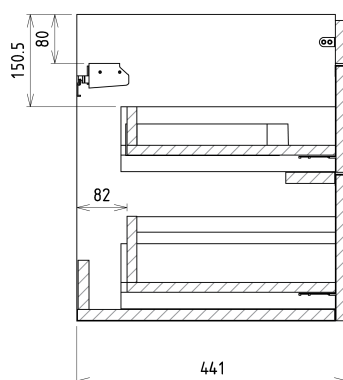

# Produktový list

Objednací kód: **SI080-2222**

**SITIA umyvadlová skříňka 75,6x50x44,2cm, 2xzásuvka, dub alabama**

Installation of drain + hot & cold water pipes