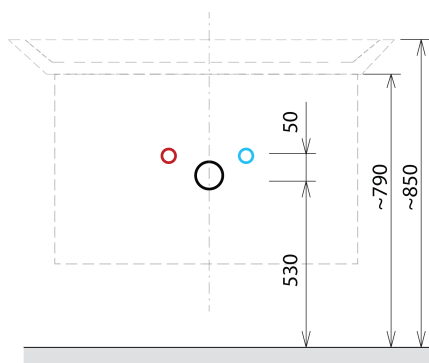

# Produktový list

Objednací kód: **SI080-2222**

**SITIA umyvadlová skříňka 75,6x50x44,2cm, 2xzásuvka, dub alabama**

Installation of drain + hot & cold water pipes