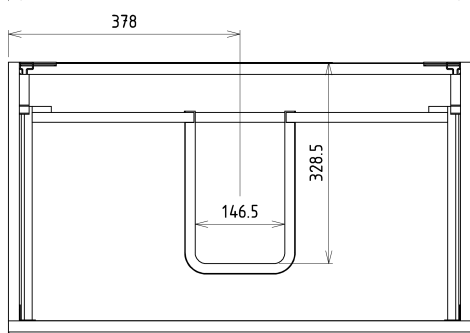

# Produktový list

Objednací kód: **SI080-2222**

**SITIA umyvadlová skříňka 75,6x50x44,2cm, 2xzásuvka, dub alabama**

Installation of drain + hot & cold water pipes