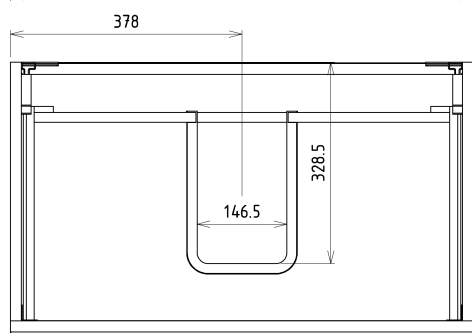

Produktový list

Objednací kód: **SI080-1111**

SITIA umyvadlová skříňka 75,6x50x44,2cm, 2xzásuvka, dub stříbrný

Installation of drain + hot & cold water pipes