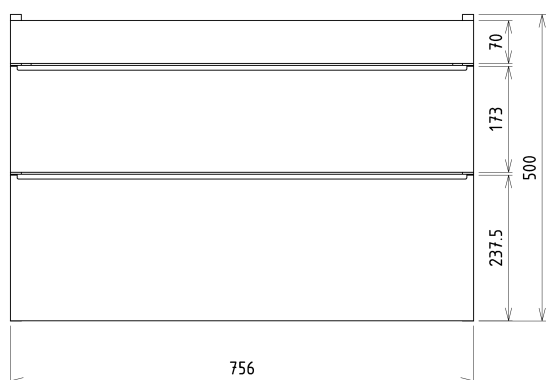

Produktový list

Objednací kód: **SI080-1111**

SITIA umyvadlová skříňka 75,6x50x44,2cm, 2xzásuvka, dub stříbrný

Installation of drain + hot & cold water pipes