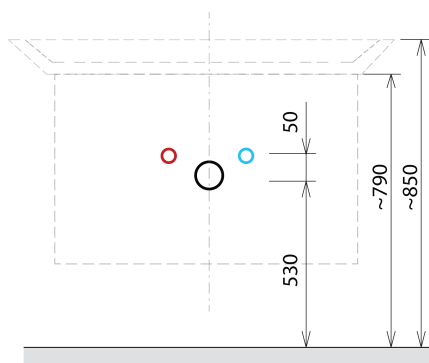

Produktový list

Objednací kód: **SI080-1111**

SITIA umyvadlová skříňka 75,6x50x44,2cm, 2xzásuvka, dub stříbrný

Installation of drain + hot & cold water pipes