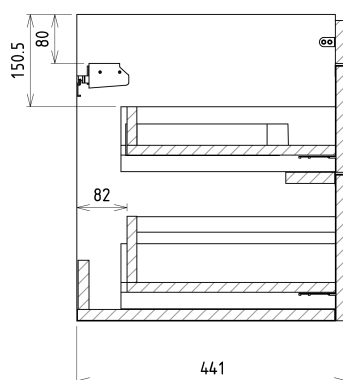

Produktový list

Objednací kód: **SI080-1111**

SITIA umyvadlová skříňka 75,6x50x44,2cm, 2xzásuvka, dub stříbrný

Installation of drain + hot & cold water pipes