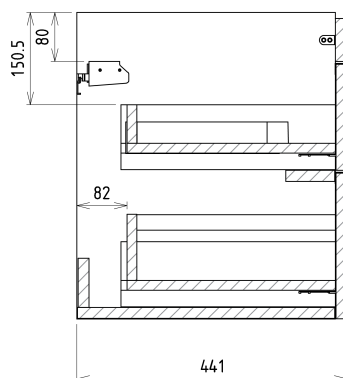

Produktový list

Objednací kód: **SI080-3131**

SITIA umyvadlová skříňka 75,6x50x44,2cm, 2xzásuvka, bílá mat

Installation of drain + hot & cold water pipes