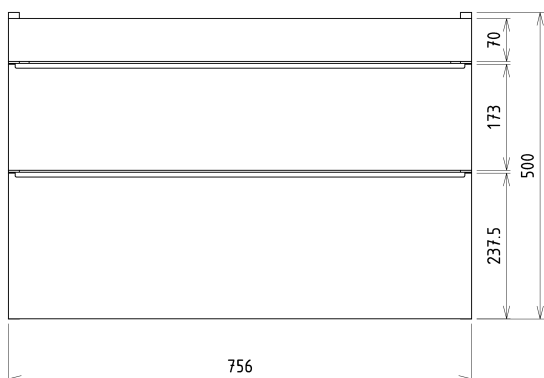

Produktový list

Objednací kód: **SI080-3131**

SITIA umyvadlová skříňka 75,6x50x44,2cm, 2xzásuvka, bílá mat

Installation of drain + hot & cold water pipes