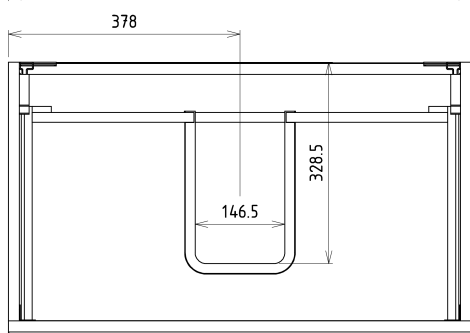

Produktový list

Objednací kód: **SI080-3131**

SITIA umyvadlová skříňka 75,6x50x44,2cm, 2xzásuvka, bílá mat

Installation of drain + hot & cold water pipes