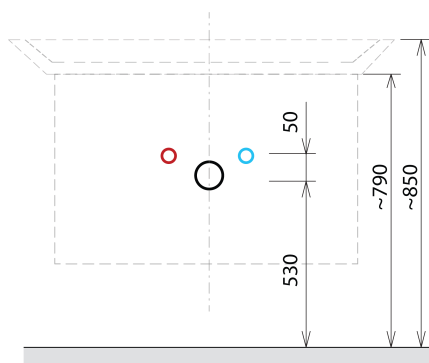

Produktový list

Objednací kód: **SI080-3131**

SITIA umyvadlová skříňka 75,6x50x44,2cm, 2xzásuvka, bílá mat

Installation of drain + hot & cold water pipes