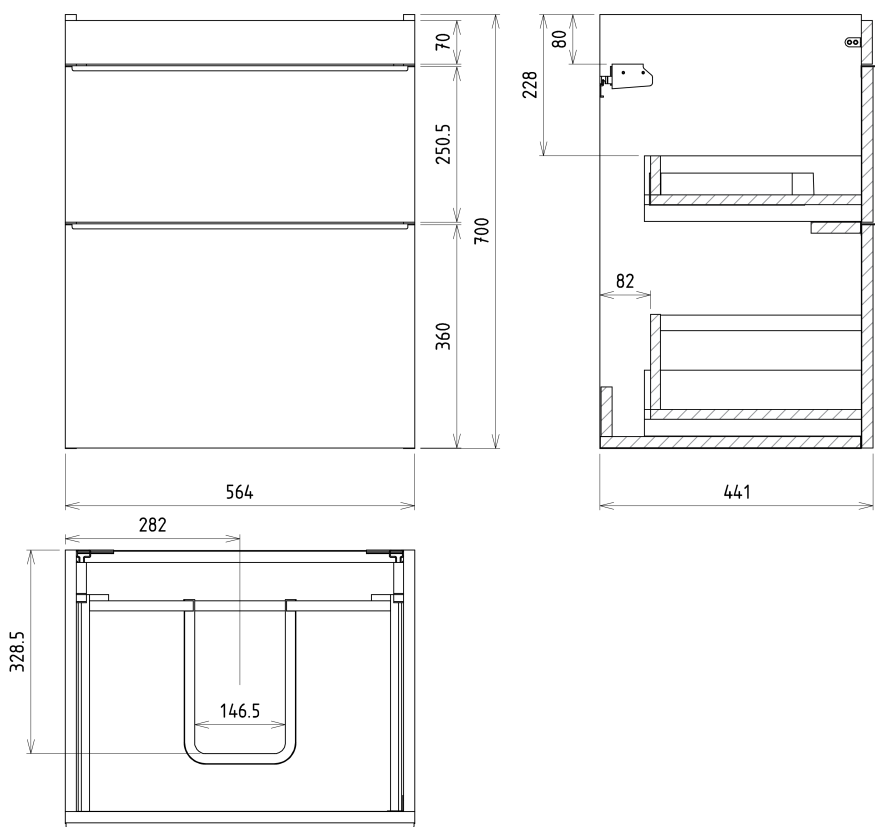

# Produktový list

Objednací kód: **SI060-2222**

**SITIA umyvadlová skříňka 56,4x70x44,2cm, 2xzásuvka, dub alabama**

Installation of drain + hot & cold water pipes