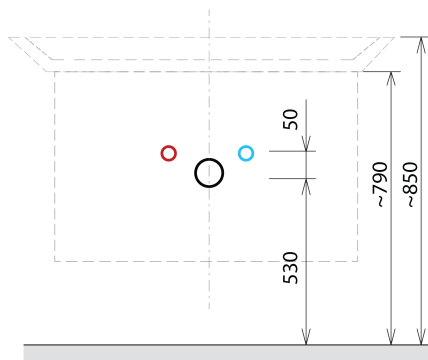

# Produktový list

Objednací kód: **SI060-2222**

**SITIA umyvadlová skříňka 56,4x70x44,2cm, 2xzásuvka, dub alabama**

Installation of drain + hot & cold water pipes