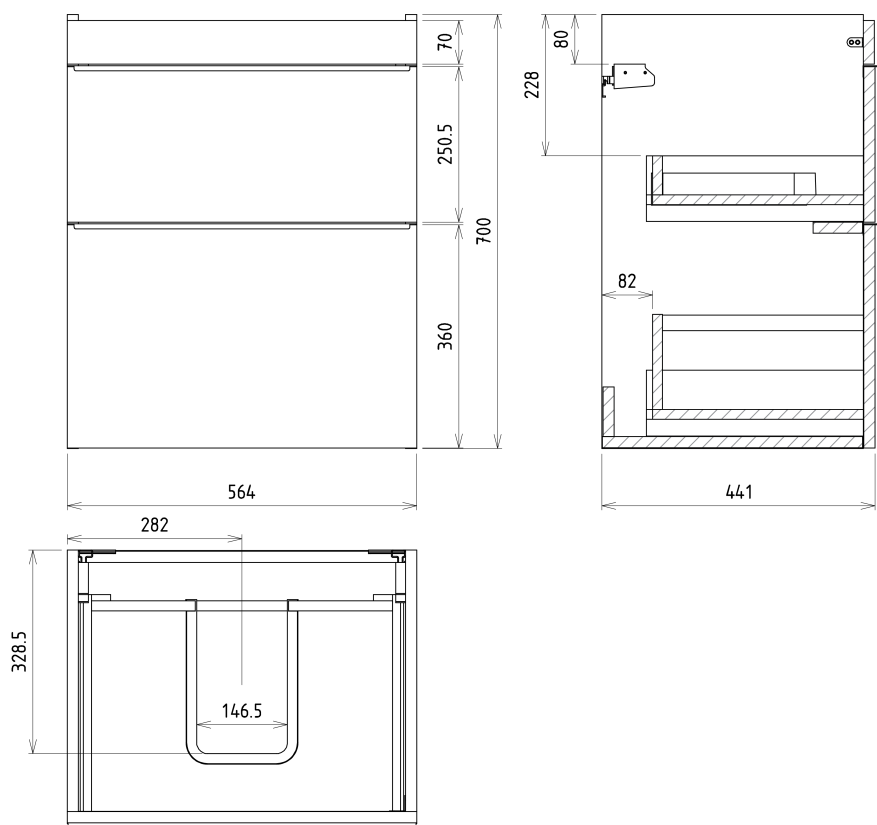

Produktový list

Objednací kód: **SI060-1616**

SITIA umyvadlová skříňka 56,4x70x44,2cm, 2xzásuvka, borovice rustik

Installation of drain + hot & cold water pipes