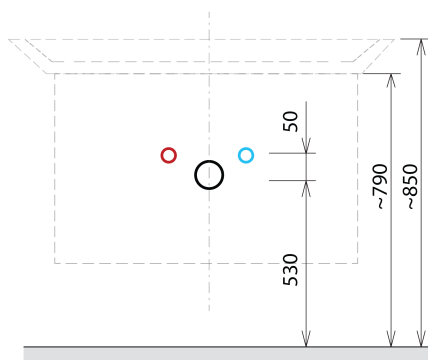

Produktový list

Objednací kód: **SI060-1616**

SITIA umyvadlová skříňka 56,4x70x44,2cm, 2xzásuvka, borovice rustik

Installation of drain + hot & cold water pipes