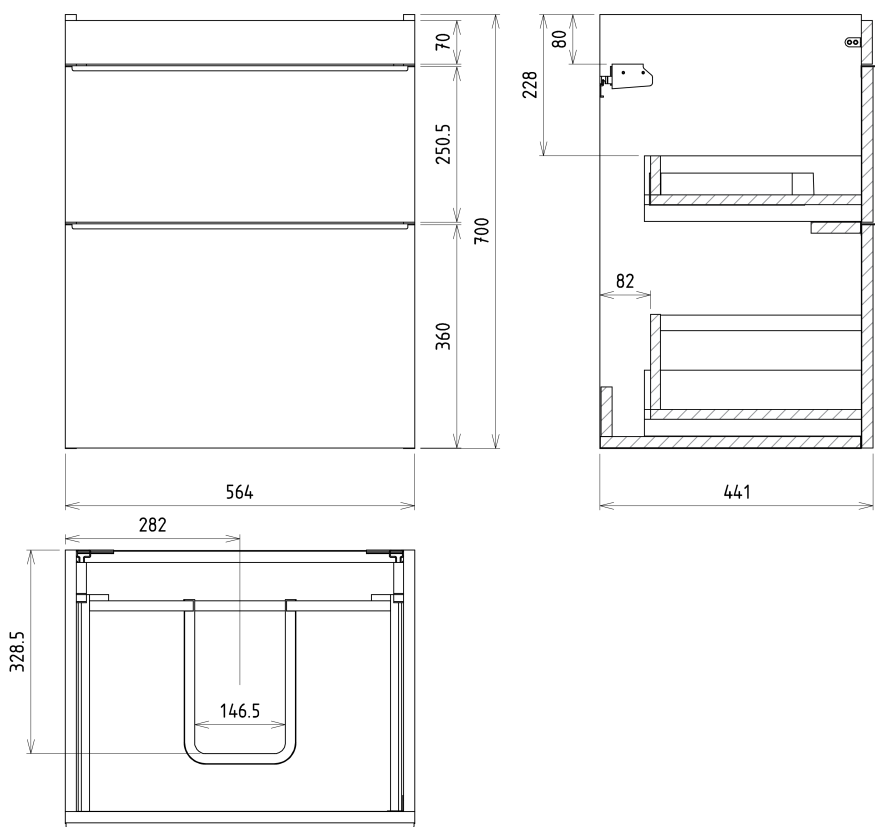

Produktový list

Objednací kód: **SI060-1111**

SITIA umyvadlová skříňka 56,4x70x44,2cm, 2xzásuvka, dub stříbrný

Installation of drain + hot & cold water pipes