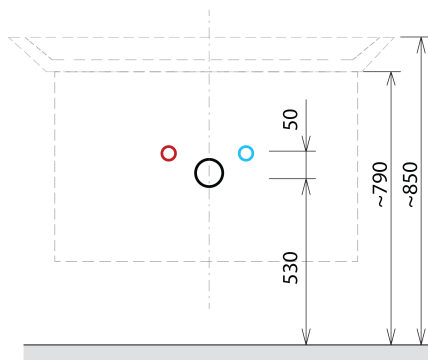

Produktový list

Objednací kód: **SI060-1111**

SITIA umyvadlová skříňka 56,4x70x44,2cm, 2xzásuvka, dub stříbrný

Installation of drain + hot & cold water pipes