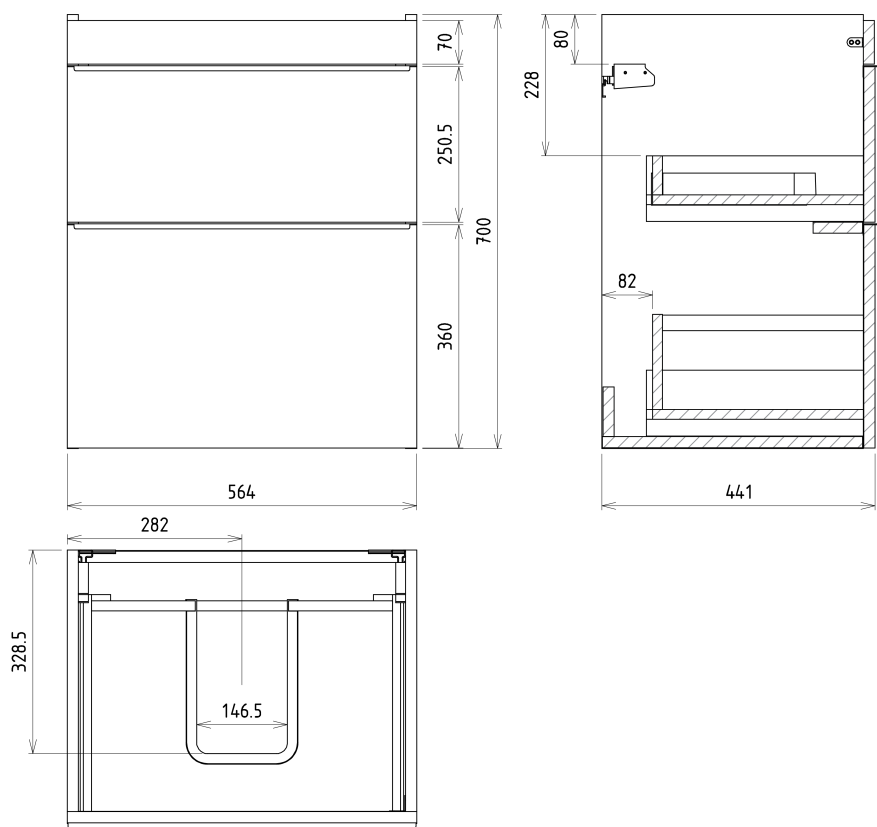

Produktový list

Objednací kód: **SI060-3131**

SITIA umyvadlová skříňka 56,4x70x44,2cm, 2xzásuvka, bílá mat

Installation of drain + hot & cold water pipes