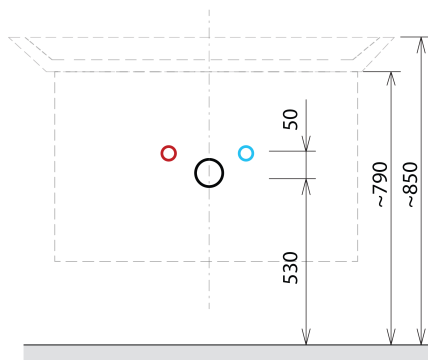

Produktový list

Objednací kód: **SI060-3131**

SITIA umyvadlová skříňka 56,4x70x44,2cm, 2xzásuvka, bílá mat

Installation of drain + hot & cold water pipes