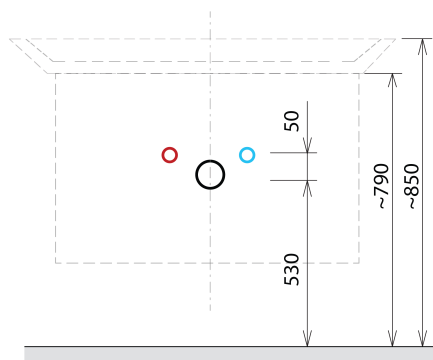

Produktový list

Objednací kód: **SI050-2222**

SITIA umyvadlová skříňka 46,4x70x44,2cm, 2xzásuvka, dub alabama

Installation of drain + hot & cold water pipes