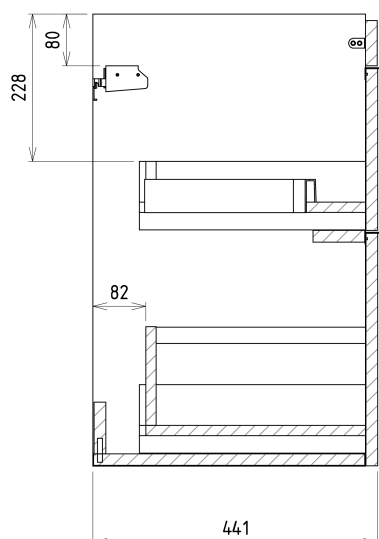

Produktový list

Objednací kód: **SI050-2222**

SITIA umyvadlová skříňka 46,4x70x44,2cm, 2xzásuvka, dub alabama

Installation of drain + hot & cold water pipes