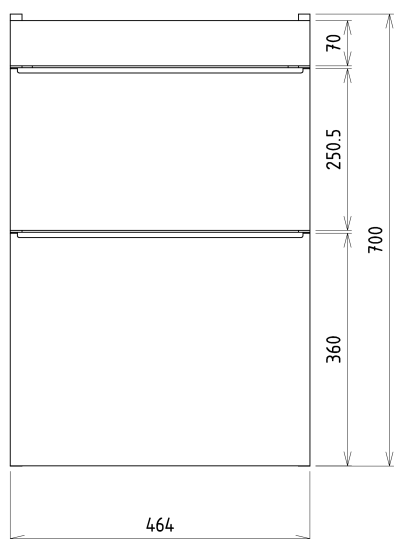

Produktový list

Objednací kód: **SI050-2222**

SITIA umyvadlová skříňka 46,4x70x44,2cm, 2xzásuvka, dub alabama

Installation of drain + hot & cold water pipes