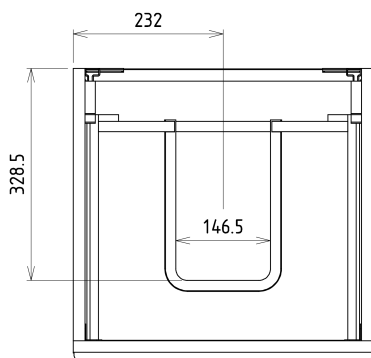

Produktový list

Objednací kód: **SI050-2222**

SITIA umyvadlová skříňka 46,4x70x44,2cm, 2xzásuvka, dub alabama

Installation of drain + hot & cold water pipes