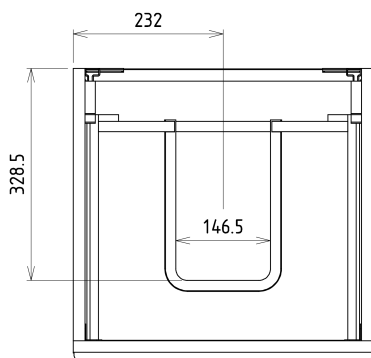

# Produktový list

Objednací kód: **SI050-1616**

**SITIA umyvadlová skříňka 46,4x70x44,2cm, 2xzásuvka, borovice rustik**

Installation of drain + hot & cold water pipes