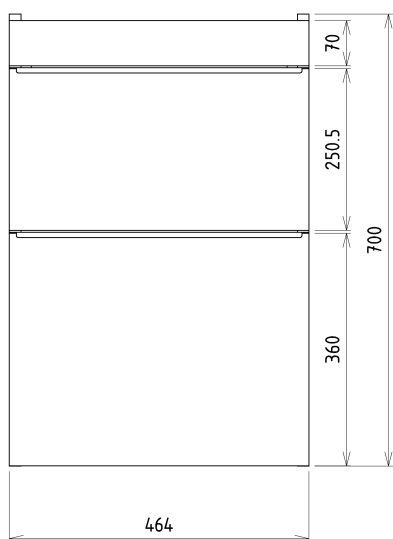

# Produktový list

Objednací kód: **SI050-1616**

**SITIA umyvadlová skříňka 46,4x70x44,2cm, 2xzásuvka, borovice rustik**

Installation of drain + hot & cold water pipes