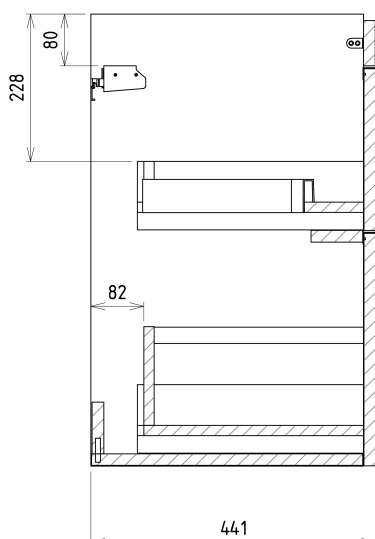

# Produktový list

Objednací kód: **SI050-1616**

**SITIA umyvadlová skříňka 46,4x70x44,2cm, 2xzásuvka, borovice rustik**

Installation of drain + hot & cold water pipes