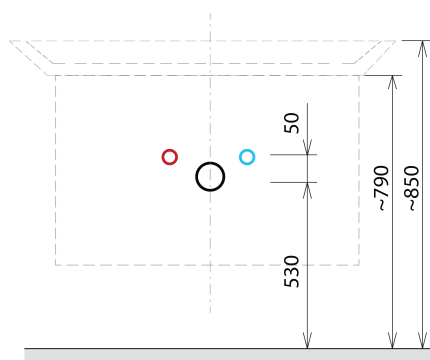

# Produktový list

Objednací kód: **SI050-1616**

**SITIA umyvadlová skříňka 46,4x70x44,2cm, 2xzásuvka, borovice rustik**

Installation of drain + hot & cold water pipes