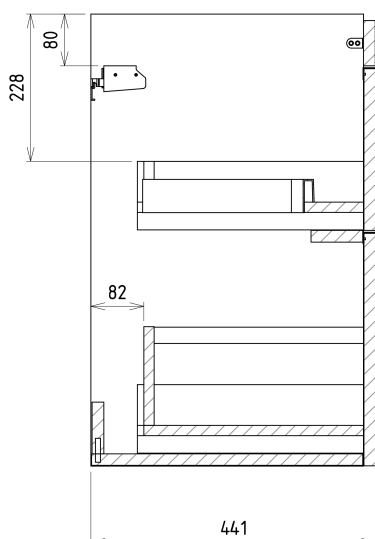

Produktový list

Objednací kód: **SI050-1111**

SITIA umyvadlová skříňka 46,4x70x44,2cm, 2xzásuvka, dub stříbrný

Installation of drain + hot & cold water pipes