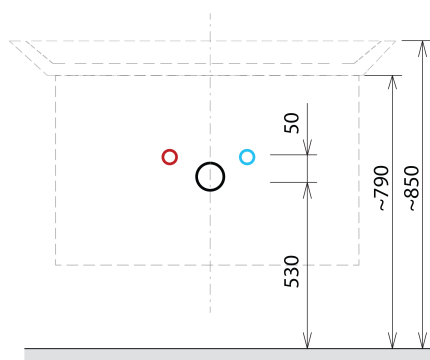

Produktový list

Objednací kód: **SI050-1111**

SITIA umyvadlová skříňka 46,4x70x44,2cm, 2xzásuvka, dub stříbrný

Installation of drain + hot & cold water pipes