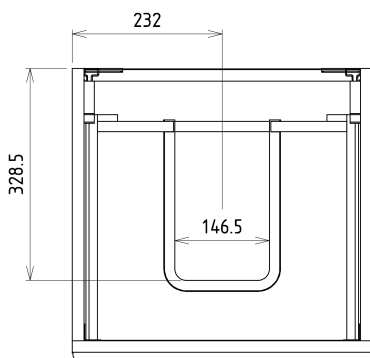

Produktový list

Objednací kód: **SI050-1111**

SITIA umyvadlová skříňka 46,4x70x44,2cm, 2xzásuvka, dub stříbrný

Installation of drain + hot & cold water pipes