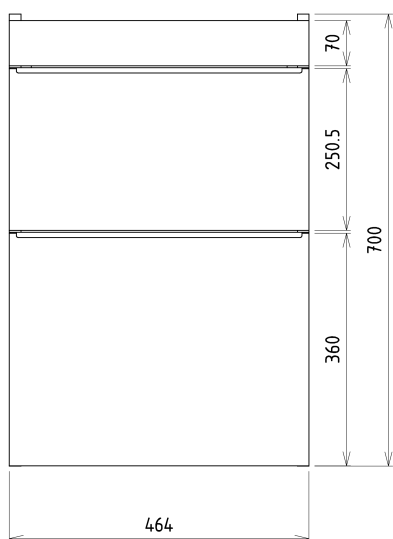

Produktový list

Objednací kód: **SI050-1111**

SITIA umyvadlová skříňka 46,4x70x44,2cm, 2xzásuvka, dub stříbrný

Installation of drain + hot & cold water pipes