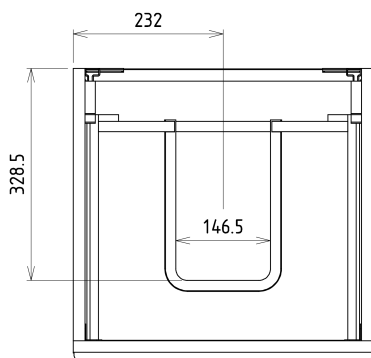

Produktový list

Objednací kód: **SI050-3131**

SITIA umyvadlová skříňka 46,4x70x44,2cm, 2xzásuvka, bílá mat

Installation of drain + hot & cold water pipes