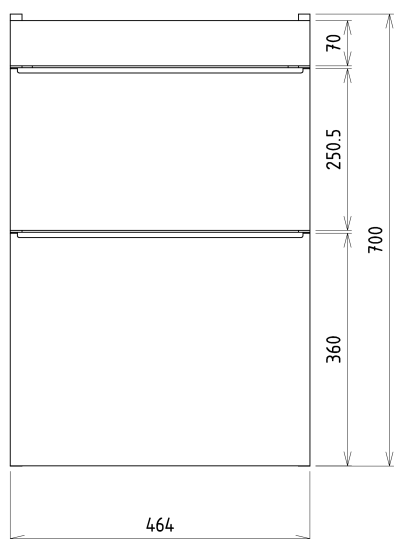

Produktový list

Objednací kód: **SI050-3131**

SITIA umyvadlová skříňka 46,4x70x44,2cm, 2xzásuvka, bílá mat

Installation of drain + hot & cold water pipes