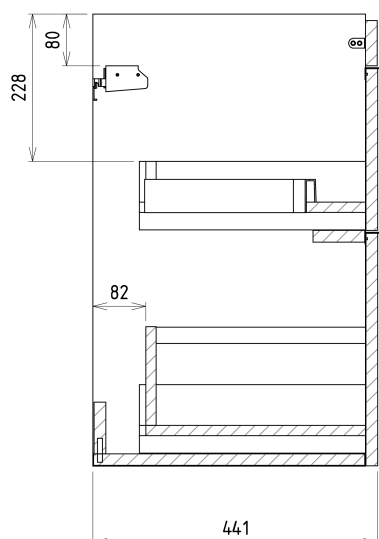

Produktový list

Objednací kód: **SI050-3131**

SITIA umyvadlová skříňka 46,4x70x44,2cm, 2xzásuvka, bílá mat

Installation of drain + hot & cold water pipes