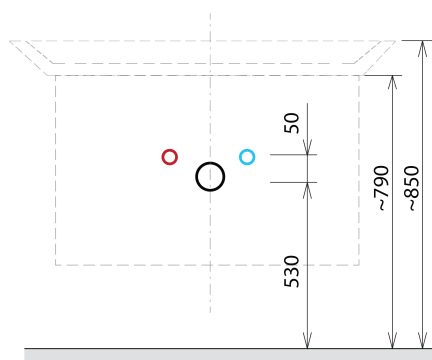

Produktový list

Objednací kód: **SI050-3131**

SITIA umyvadlová skříňka 46,4x70x44,2cm, 2xzásuvka, bílá mat

Installation of drain + hot & cold water pipes