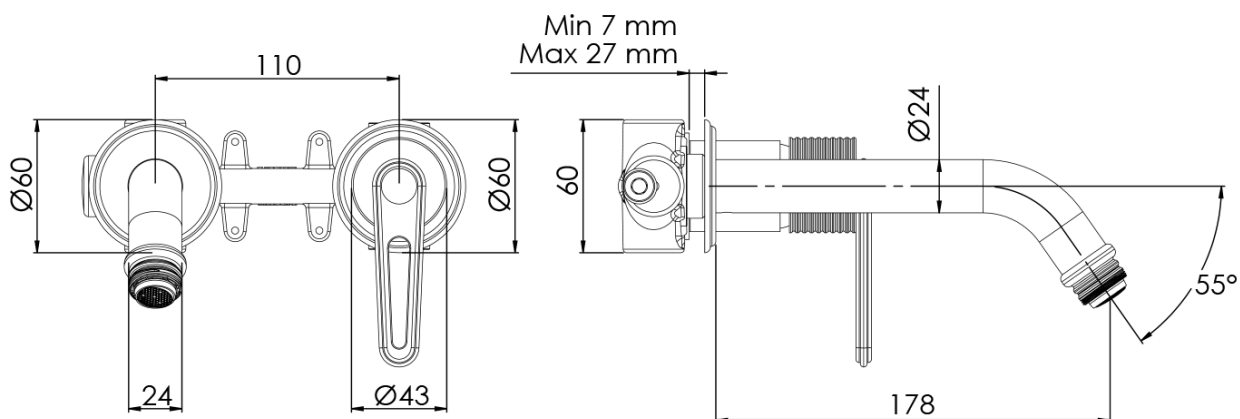

Produktový list

Objednací kód: **BB018/18**

BEBÉ podomítková umyvadlová baterie, bronz

ENTRATA ACQUA FREDDA
COLD WATER INLET
G1/2"