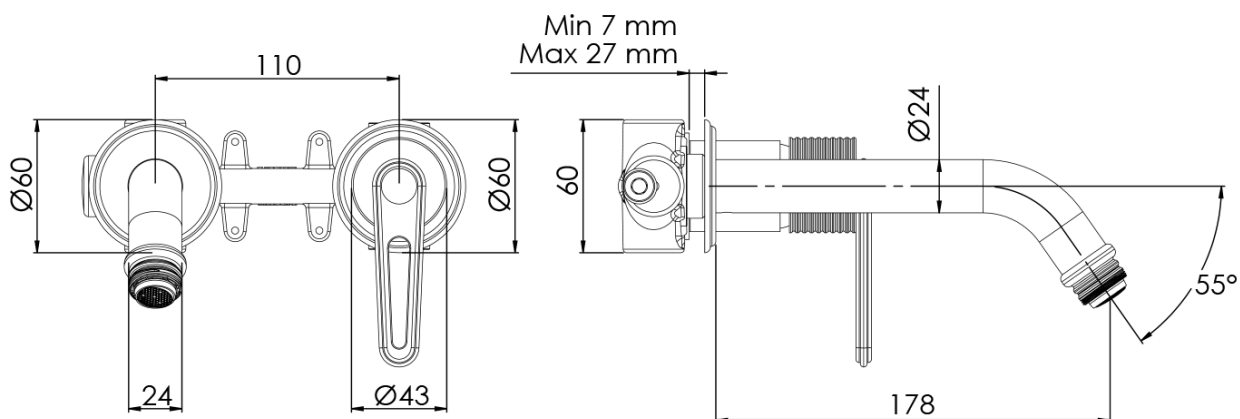

Produktový list

Objednací kód: **BB018/17**

BEBÉ podomítková umyvadlová baterie, zlato

ENTRATA ACQUA FREDDA
COLD WATER INLET
G1/2"

ENTRATA ACQUA CALDA
HOT WATER INLET
G1/2"