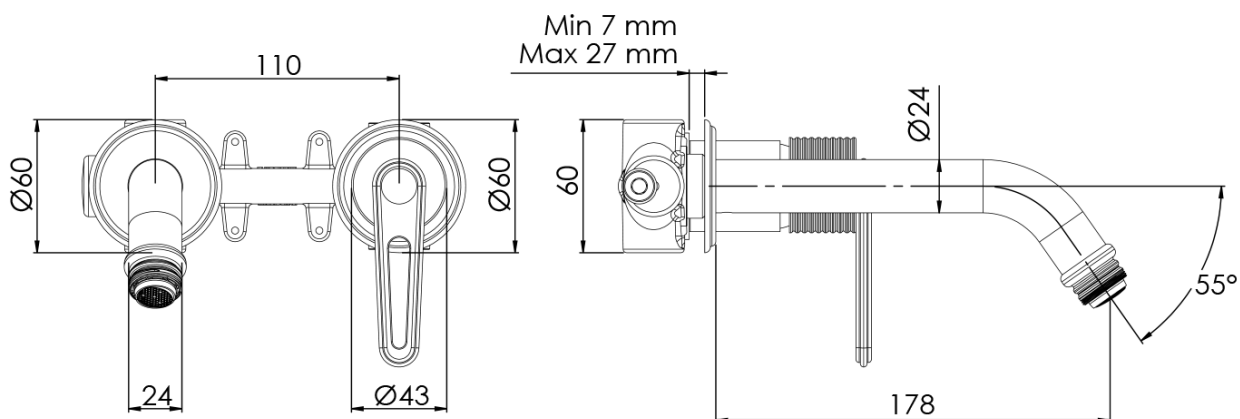

# Produktový list

Objednací kód: **BB018**

**BEBÉ** podomítková umyvadlová baterie, chrom

ENTRATA ACQUA FREDDA  
COLD WATER INLET  
G1/2"

ENTRATA ACQUA CALDA  
HOT WATER INLET  
G1/2"