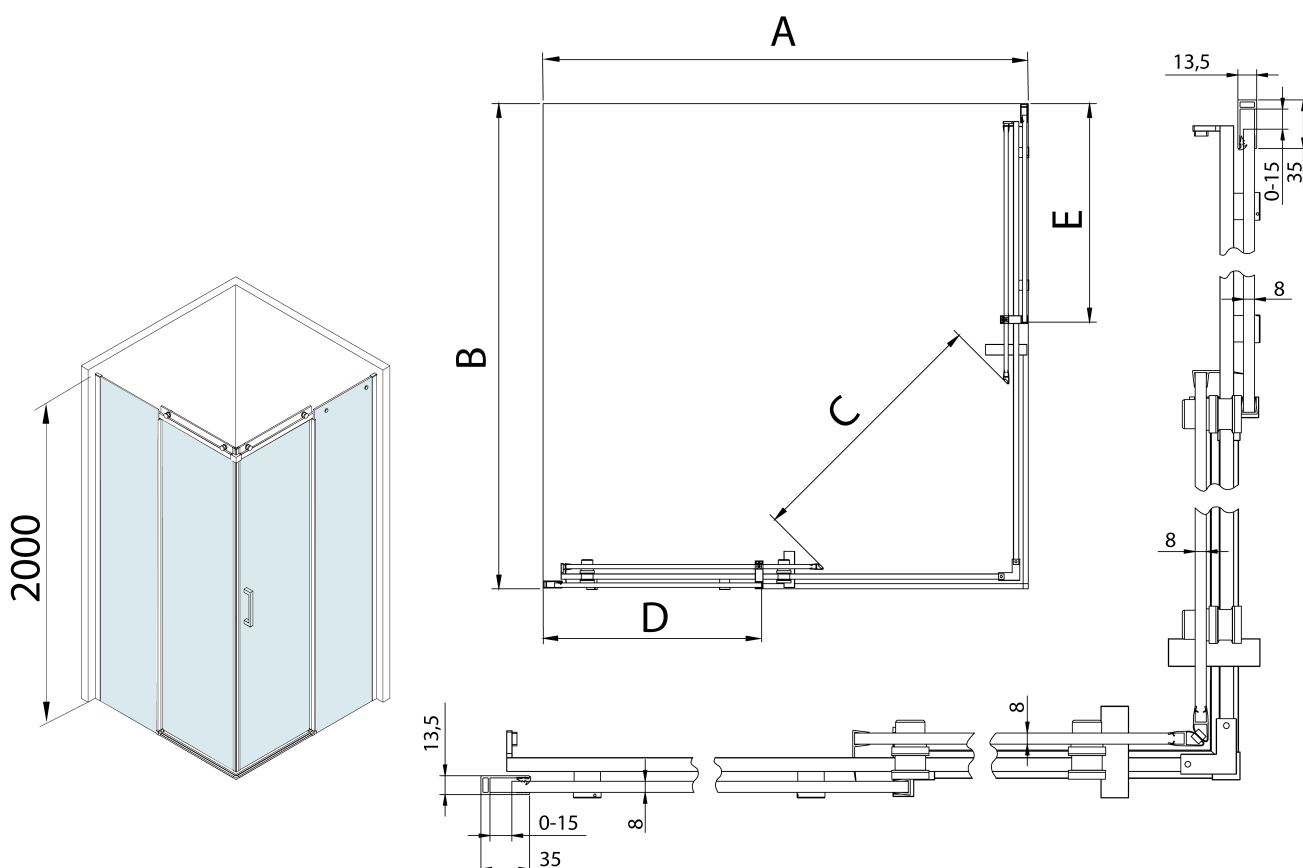

Produktový list

Objednací kód: **TL2990-5005**

THRON LINE ROUND čtvercový sprchový kout
900x900mm, kulaté pojezdy, rohový vstup

MODEL	A	B	C	D	E	
TL2880-500x	780-810	780-810		395	345	345
TL2990-500x	880-910	880-910		465	395	395
TL2980-500x	880-910	780-810		430	395	345
TL2010-500x	980-1010	980-1010		465	495	495
TL2090-500x	980-1010	880-910		465	495	395
TL2080-500x	980-1010	780-810		430	495	345
TL2111-500x	1080-1110	1080-1110		465	595	595
TL2110-500x	1080-1110	980-1010		465	595	495
TL2190-500x	1080-1110	880-910		465	595	395
TL2180-500x	1080-1110	780-810		465	595	345
TL2212-500x	1180-1210	1180-1210		465	695	695
TL2211-500x	1180-1210	1080-1110		465	695	595
TL2210-500x	1180-1210	980-1010		465	695	495
TL2290-500x	1180-1210	880-910		465	695	395
TL2280-500x	1180-1210	780-810		465	695	345