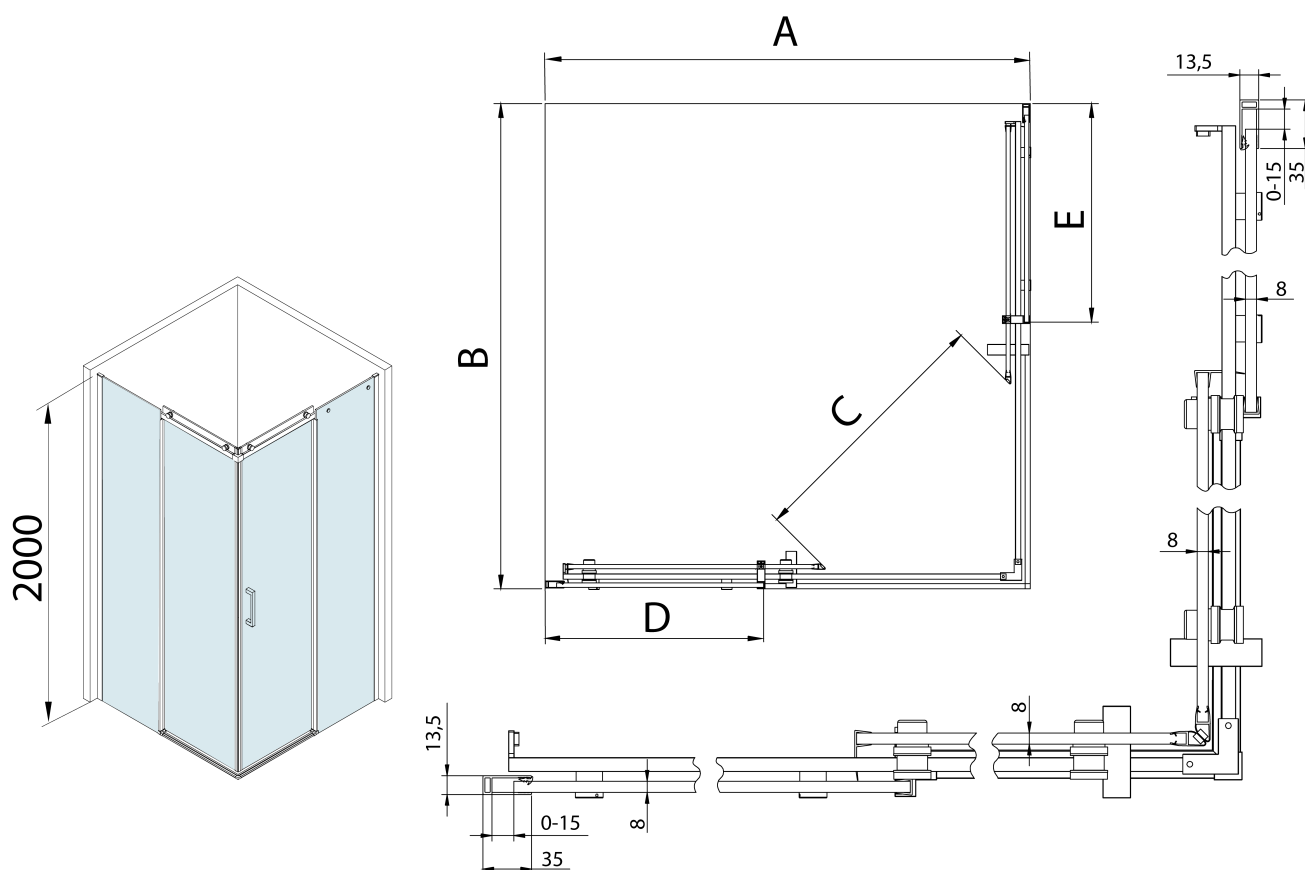

Produktový list

Objednací kód: **TL2980-5005**

THRON LINE ROUND obdélníkový sprchový kout
900x800mm, kulaté pojezdy, rohový vstup

MODEL	A	B	C	D	E	
TL2880-500x	780-810	780-810		395	345	345
TL2990-500x	880-910	880-910		465	395	395
TL2980-500x	880-910	780-810		430	395	345
TL2010-500x	980-1010	980-1010		465	495	495
TL2090-500x	980-1010	880-910		465	495	395
TL2080-500x	980-1010	780-810		430	495	345
TL2111-500x	1080-1110	1080-1110		465	595	595
TL2110-500x	1080-1110	980-1010		465	595	495
TL2190-500x	1080-1110	880-910		465	595	395
TL2180-500x	1080-1110	780-810		465	595	345
TL2212-500x	1180-1210	1180-1210		465	695	695
TL2211-500x	1180-1210	1080-1110		465	695	595
TL2210-500x	1180-1210	980-1010		465	695	495
TL2290-500x	1180-1210	880-910		465	695	395
TL2280-500x	1180-1210	780-810		465	695	345