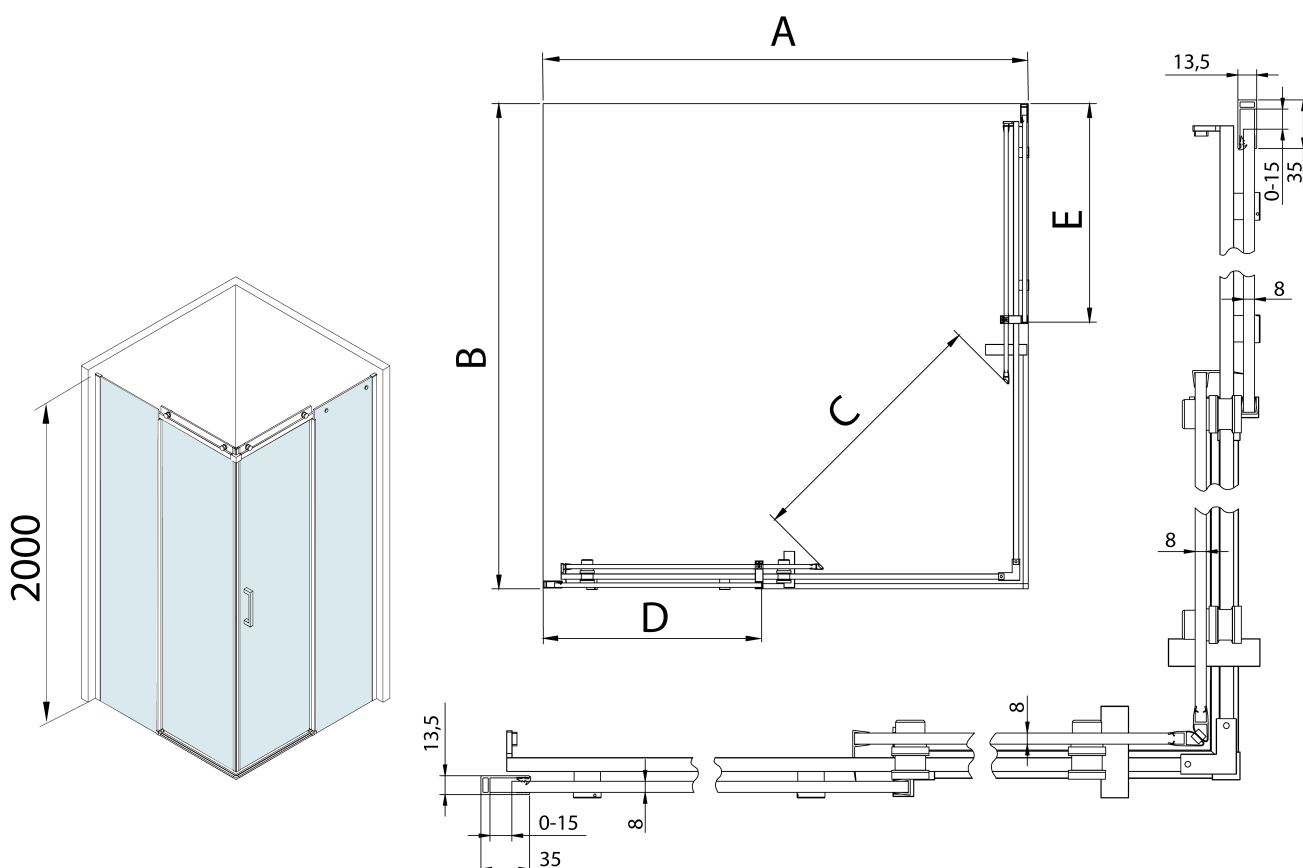

# Produktový list

Objednací kód: **TL2880-5005**

**THRON LINE ROUND** čtvercový sprchový kout  
800x800mm, kulaté pojezdy, rohový vstup

MODEL	A	B	C	D	E	
TL2880-500x	780-810	780-810		395	345	345
TL2990-500x	880-910	880-910		465	395	395
TL2980-500x	880-910	780-810		430	395	345
TL2010-500x	980-1010	980-1010		465	495	495
TL2090-500x	980-1010	880-910		465	495	395
TL2080-500x	980-1010	780-810		430	495	345
TL2111-500x	1080-1110	1080-1110		465	595	595
TL2110-500x	1080-1110	980-1010		465	595	495
TL2190-500x	1080-1110	880-910		465	595	395
TL2180-500x	1080-1110	780-810		465	595	345
TL2212-500x	1180-1210	1180-1210		465	695	695
TL2211-500x	1180-1210	1080-1110		465	695	595
TL2210-500x	1180-1210	980-1010		465	695	495
TL2290-500x	1180-1210	880-910		465	695	395
TL2280-500x	1180-1210	780-810		465	695	345