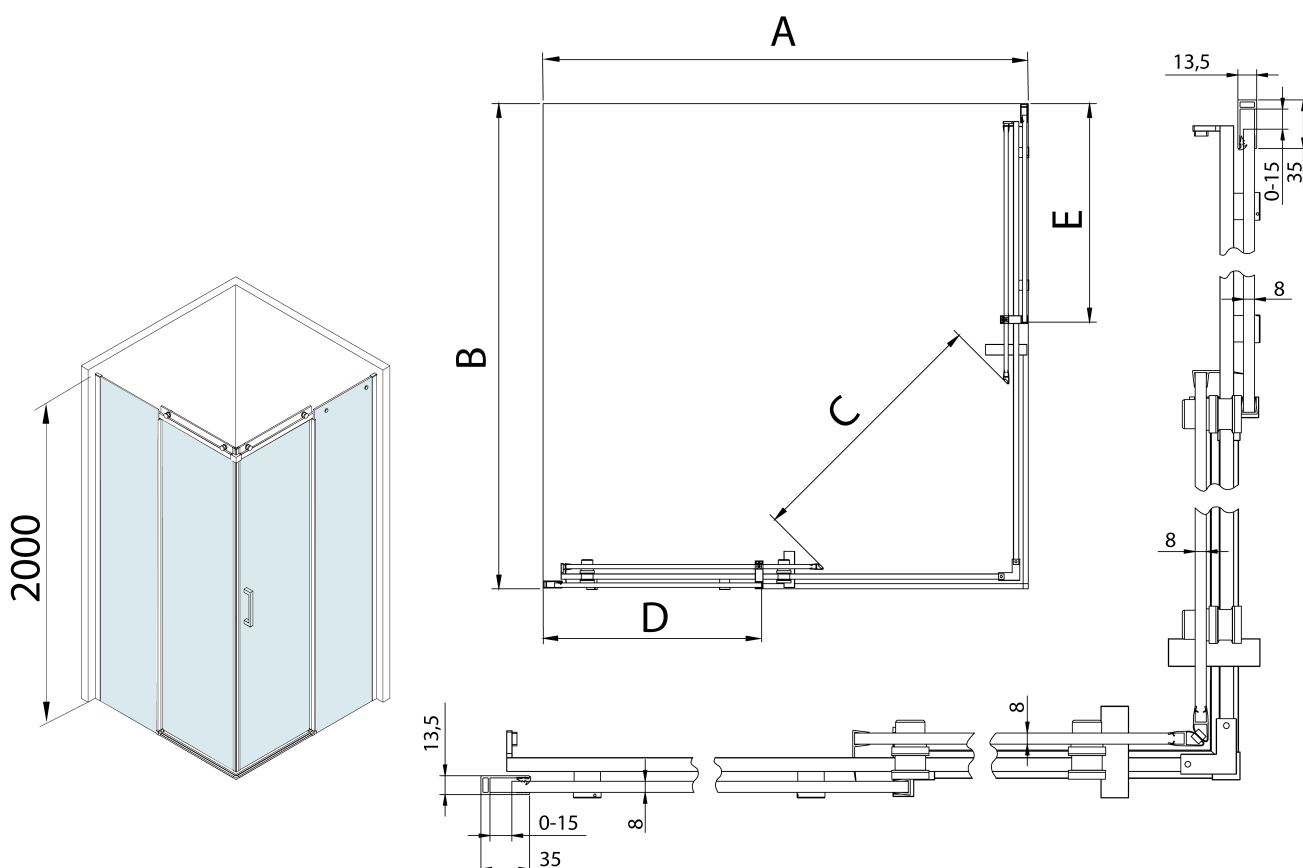

Produktový list

Objednací kód: **TL2290-5005**

THRON LINE ROUND čtvercový sprchový kout
1200x900mm, kulaté pojezdy, rohový vstup

MODEL	A	B	C	D	E	
TL2880-500x	780-810	780-810		395	345	345
TL2990-500x	880-910	880-910		465	395	395
TL2980-500x	880-910	780-810		430	395	345
TL2010-500x	980-1010	980-1010		465	495	495
TL2090-500x	980-1010	880-910		465	495	395
TL2080-500x	980-1010	780-810		430	495	345
TL2111-500x	1080-1110	1080-1110		465	595	595
TL2110-500x	1080-1110	980-1010		465	595	495
TL2190-500x	1080-1110	880-910		465	595	395
TL2180-500x	1080-1110	780-810		465	595	345
TL2212-500x	1180-1210	1180-1210		465	695	695
TL2211-500x	1180-1210	1080-1110		465	695	595
TL2210-500x	1180-1210	980-1010		465	695	495
TL2290-500x	1180-1210	880-910		465	695	395
TL2280-500x	1180-1210	780-810		465	695	345