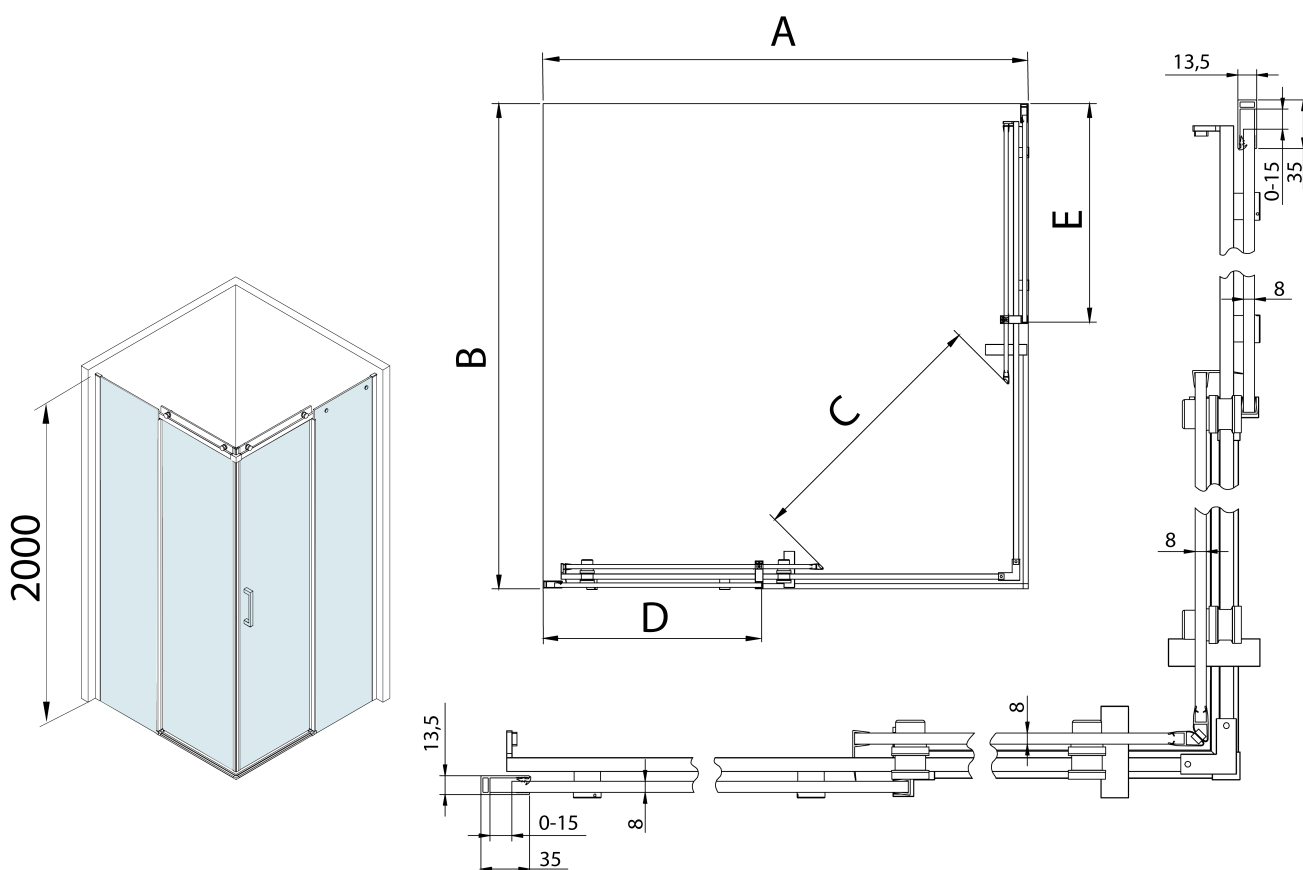

Produktový list

Objednací kód: **TL2280-5005**

THRON LINE ROUND čtvercový sprchový kout
1200x800mm, kulaté pojezdy, rohový vstup

MODEL	A	B	C	D	E	
TL2880-500x	780-810	780-810		395	345	345
TL2990-500x	880-910	880-910		465	395	395
TL2980-500x	880-910	780-810		430	395	345
TL2010-500x	980-1010	980-1010		465	495	495
TL2090-500x	980-1010	880-910		465	495	395
TL2080-500x	980-1010	780-810		430	495	345
TL2111-500x	1080-1110	1080-1110		465	595	595
TL2110-500x	1080-1110	980-1010		465	595	495
TL2190-500x	1080-1110	880-910		465	595	395
TL2180-500x	1080-1110	780-810		465	595	345
TL2212-500x	1180-1210	1180-1210		465	695	695
TL2211-500x	1180-1210	1080-1110		465	695	595
TL2210-500x	1180-1210	980-1010		465	695	495
TL2290-500x	1180-1210	880-910		465	695	395
TL2280-500x	1180-1210	780-810		465	695	345