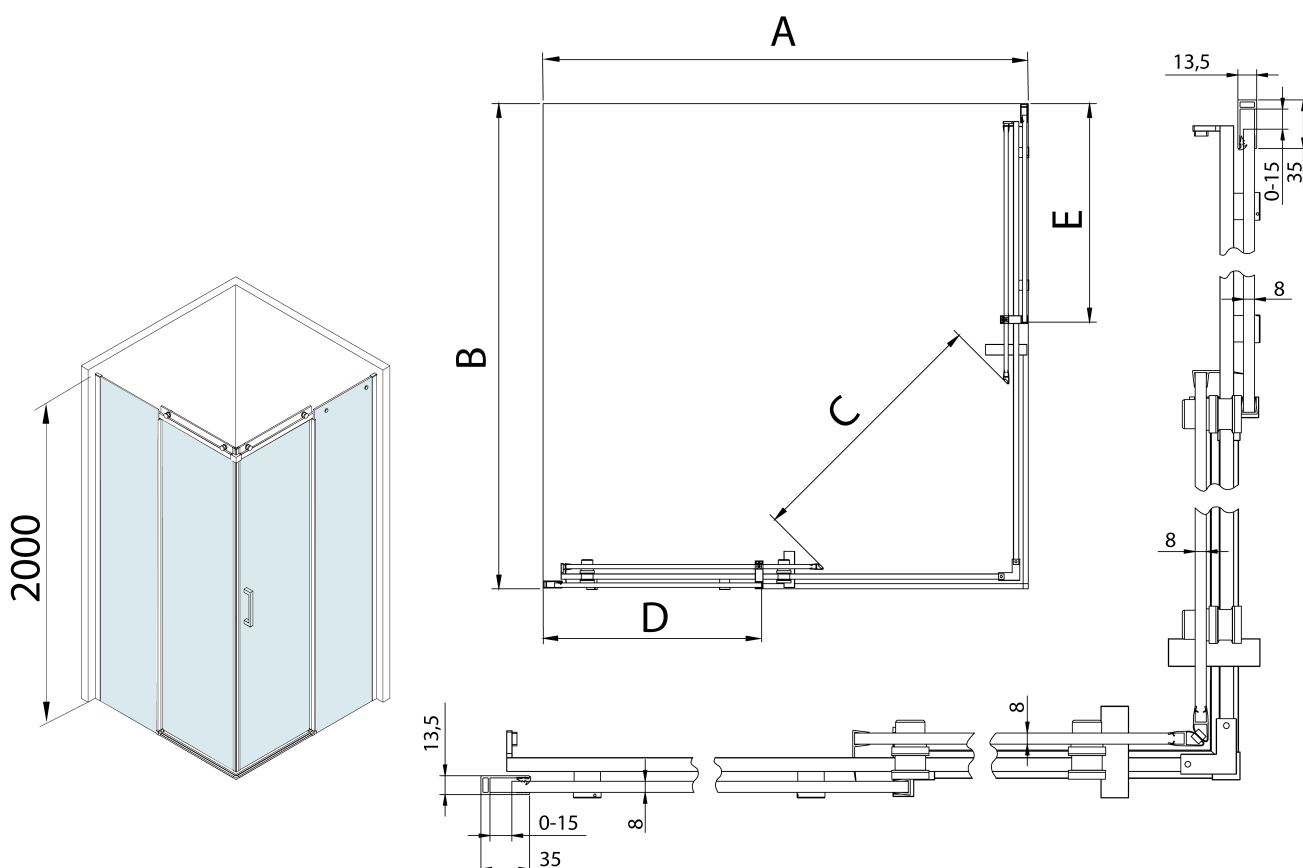

Produktový list

Objednací kód: **TL2212-5005**

THRON LINE ROUND čtvercový sprchový kout
1200x1200mm, kulaté pojezdy, rohový vstup

MODEL	A	B	C	D	E
TL2880-500x	780-810	780-810	395	345	345
TL2990-500x	880-910	880-910	465	395	395
TL2980-500x	880-910	780-810	430	395	345
TL2010-500x	980-1010	980-1010	465	495	495
TL2090-500x	980-1010	880-910	465	495	395
TL2080-500x	980-1010	780-810	430	495	345
TL2111-500x	1080-1110	1080-1110	465	595	595
TL2110-500x	1080-1110	980-1010	465	595	495
TL2190-500x	1080-1110	880-910	465	595	395
TL2180-500x	1080-1110	780-810	465	595	345
TL2212-500x	1180-1210	1180-1210	465	695	695
TL2211-500x	1180-1210	1080-1110	465	695	595
TL2210-500x	1180-1210	980-1010	465	695	495
TL2290-500x	1180-1210	880-910	465	695	395
TL2280-500x	1180-1210	780-810	465	695	345