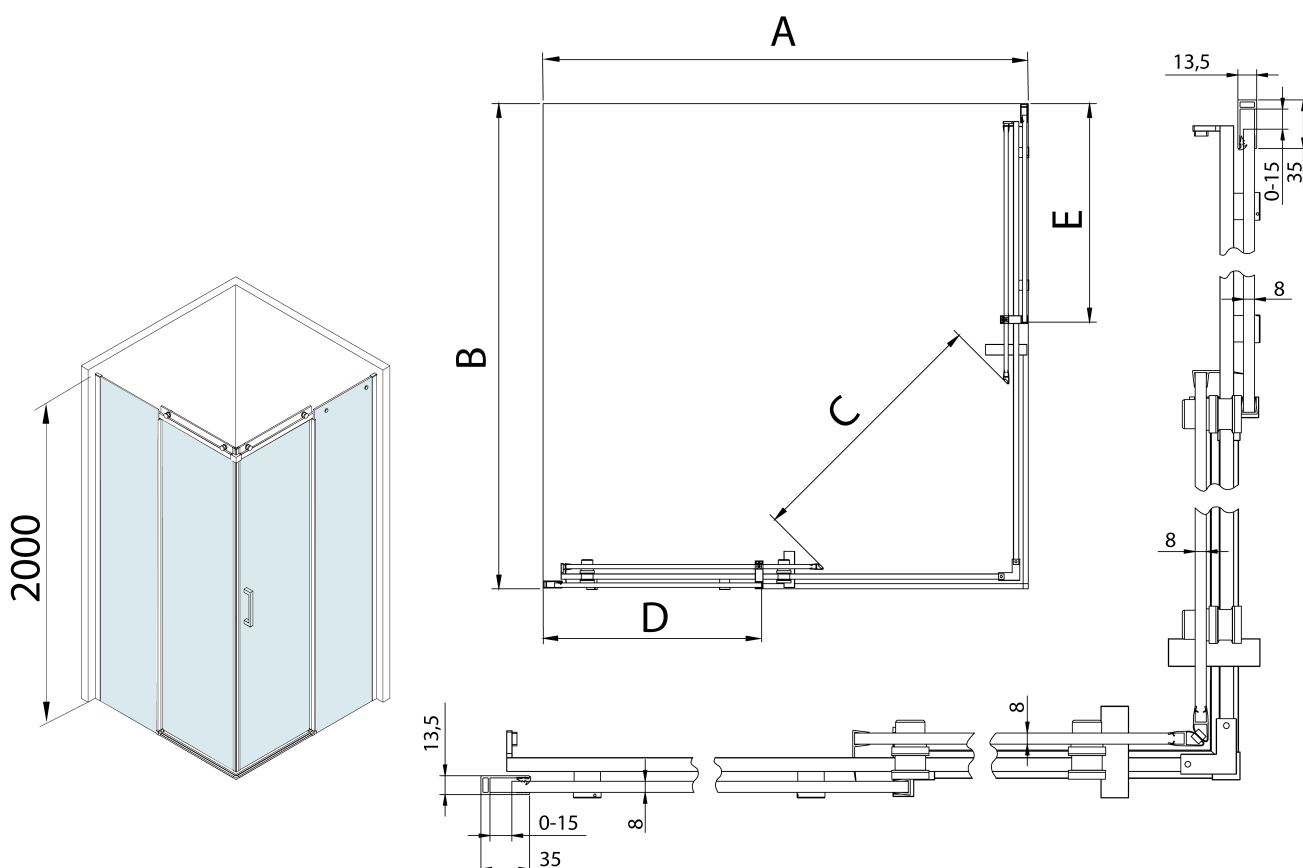

# Produktový list

Objednací kód: **TL2210-5005**

**THRON LINE ROUND** čtvercový sprchový kout  
1200x1000mm, kulaté pojezdy, rohový vstup

MODEL	A	B	C	D	E	
TL2880-500x	780-810	780-810		395	345	345
TL2990-500x	880-910	880-910		465	395	395
TL2980-500x	880-910	780-810		430	395	345
TL2010-500x	980-1010	980-1010		465	495	495
TL2090-500x	980-1010	880-910		465	495	395
TL2080-500x	980-1010	780-810		430	495	345
TL2111-500x	1080-1110	1080-1110		465	595	595
TL2110-500x	1080-1110	980-1010		465	595	495
TL2190-500x	1080-1110	880-910		465	595	395
TL2180-500x	1080-1110	780-810		465	595	345
TL2212-500x	1180-1210	1180-1210		465	695	695
TL2211-500x	1180-1210	1080-1110		465	695	595
TL2210-500x	1180-1210	980-1010		465	695	495
TL2290-500x	1180-1210	880-910		465	695	395
TL2280-500x	1180-1210	780-810		465	695	345