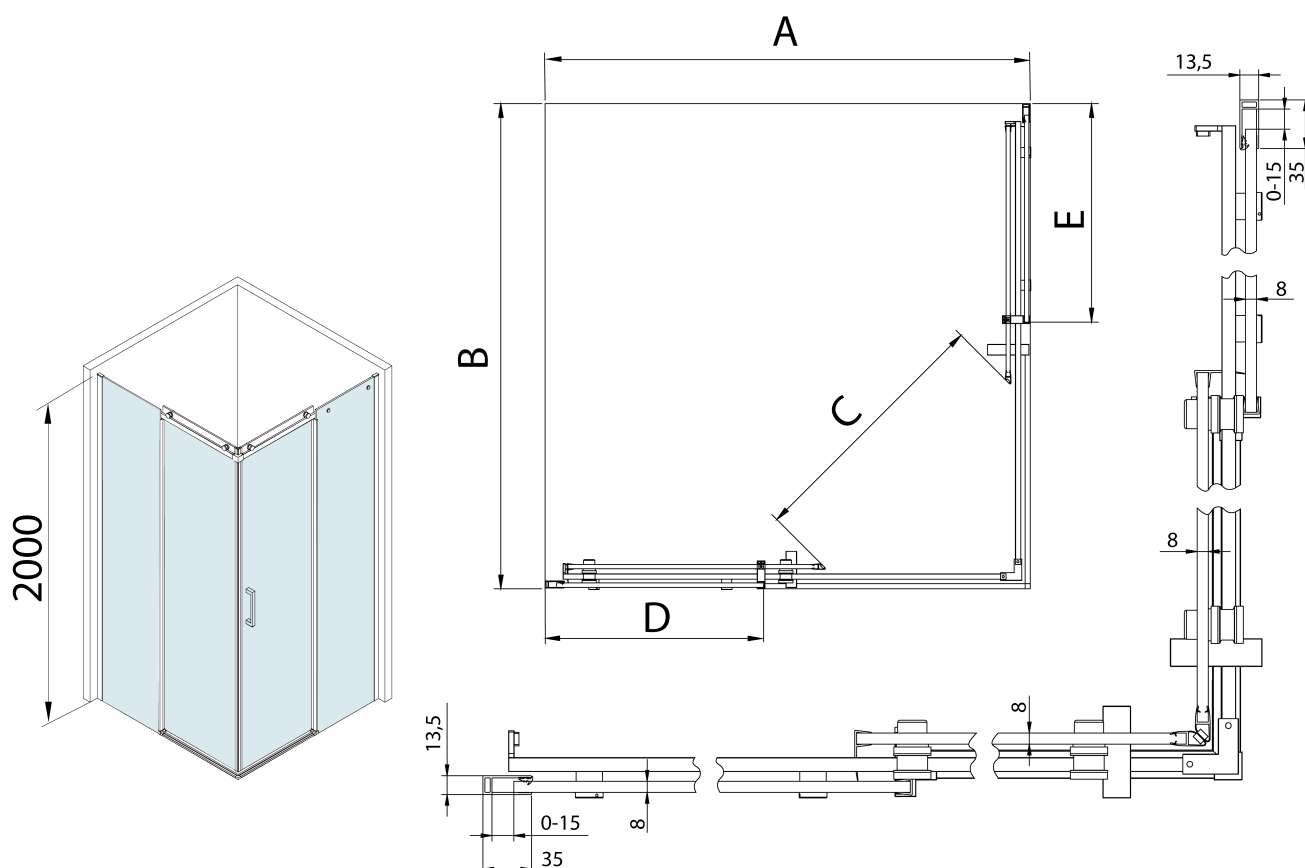

# Produktový list

Objednací kód: **TL2190-5005**

**THRON LINE ROUND** obdélníkový sprchový kout  
1100x900mm, kulaté pojezdy, rohový vstup

MODEL	A	B	C	D	E	
TL2880-500x	780-810	780-810		395	345	345
TL2990-500x	880-910	880-910		465	395	395
TL2980-500x	880-910	780-810		430	395	345
TL2010-500x	980-1010	980-1010		465	495	495
TL2090-500x	980-1010	880-910		465	495	395
TL2080-500x	980-1010	780-810		430	495	345
TL2111-500x	1080-1110	1080-1110		465	595	595
TL2110-500x	1080-1110	980-1010		465	595	495
TL2190-500x	1080-1110	880-910		465	595	395
TL2180-500x	1080-1110	780-810		465	595	345
TL2212-500x	1180-1210	1180-1210		465	695	695
TL2211-500x	1180-1210	1080-1110		465	695	595
TL2210-500x	1180-1210	980-1010		465	695	495
TL2290-500x	1180-1210	880-910		465	695	395
TL2280-500x	1180-1210	780-810		465	695	345