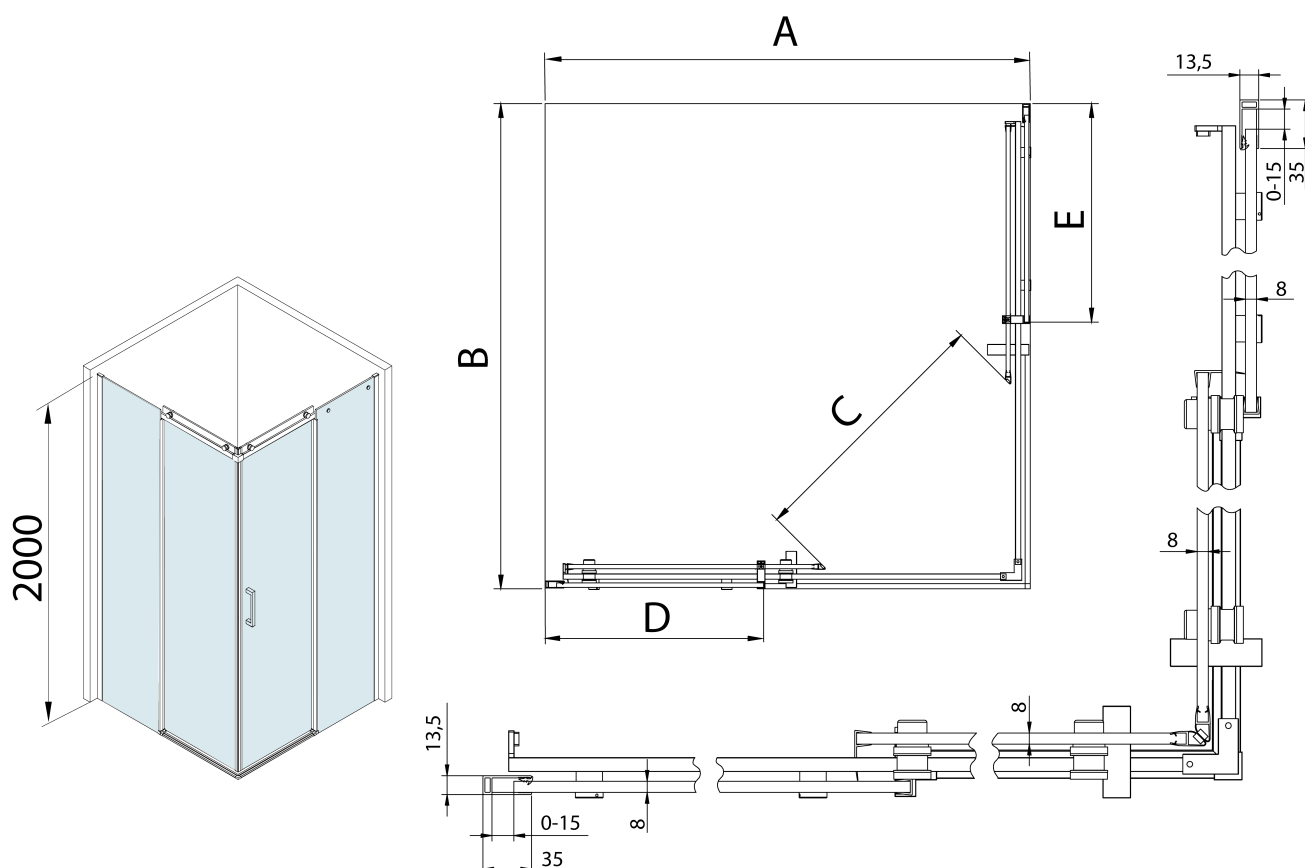

# Produktový list

Objednací kód: **TL2180-5005**

**THRON LINE ROUND** obdélníkový sprchový kout  
1100x800mm, kulaté pojezdy, rohový vstup

MODEL	A	B	C	D	E	
TL2880-500x	780-810	780-810		395	345	345
TL2990-500x	880-910	880-910		465	395	395
TL2980-500x	880-910	780-810		430	395	345
TL2010-500x	980-1010	980-1010		465	495	495
TL2090-500x	980-1010	880-910		465	495	395
TL2080-500x	980-1010	780-810		430	495	345
TL2111-500x	1080-1110	1080-1110		465	595	595
TL2110-500x	1080-1110	980-1010		465	595	495
TL2190-500x	1080-1110	880-910		465	595	395
TL2180-500x	1080-1110	780-810		465	595	345
TL2212-500x	1180-1210	1180-1210		465	695	695
TL2211-500x	1180-1210	1080-1110		465	695	595
TL2210-500x	1180-1210	980-1010		465	695	495
TL2290-500x	1180-1210	880-910		465	695	395
TL2280-500x	1180-1210	780-810		465	695	345