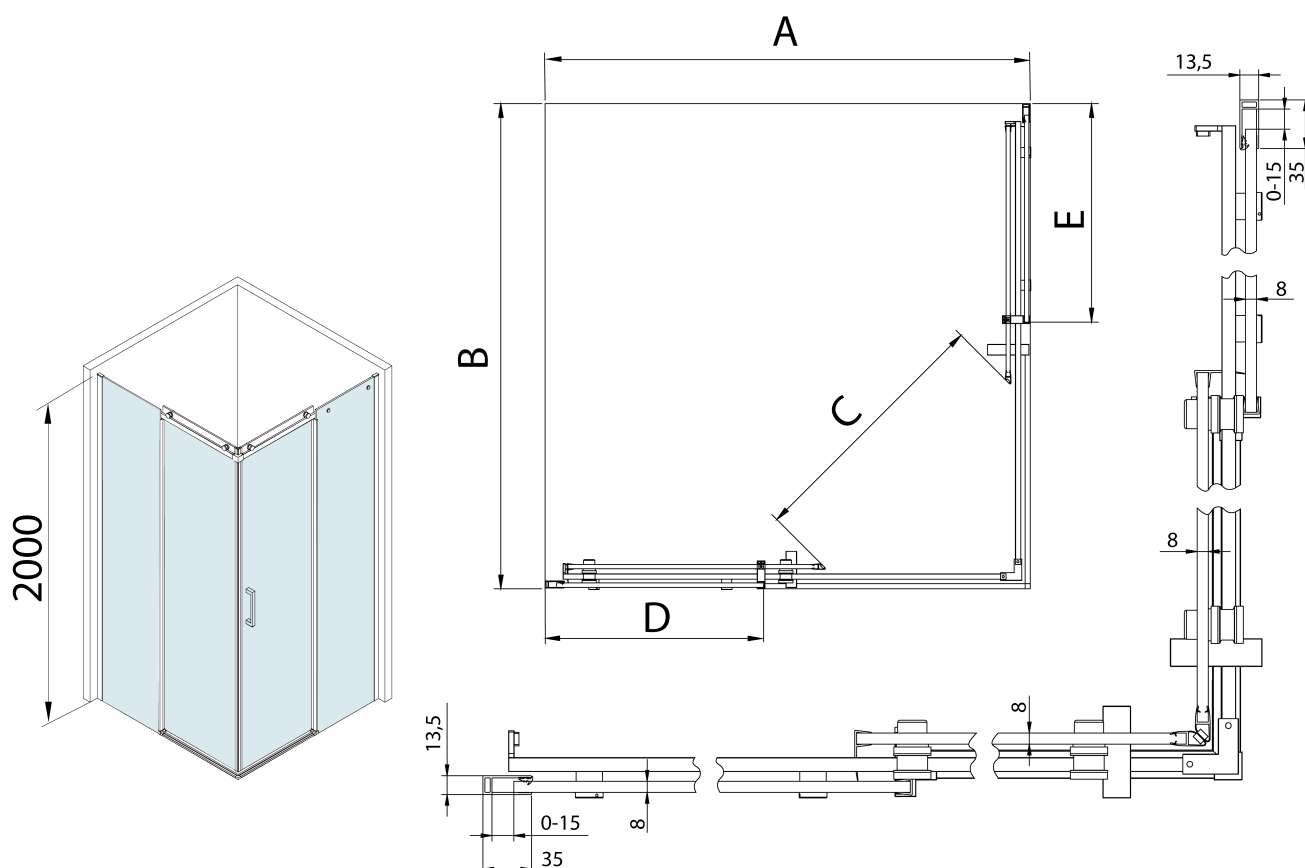

Produktový list

Objednací kód: **TL2111-5005**

THRON LINE ROUND čtvercový sprchový kout
1100x1100mm, kulaté pojezdy, rohový vstup

MODEL	A	B	C	D	E	
TL2880-500x	780-810	780-810		395	345	345
TL2990-500x	880-910	880-910		465	395	395
TL2980-500x	880-910	780-810		430	395	345
TL2010-500x	980-1010	980-1010		465	495	495
TL2090-500x	980-1010	880-910		465	495	395
TL2080-500x	980-1010	780-810		430	495	345
TL2111-500x	1080-1110	1080-1110		465	595	595
TL2110-500x	1080-1110	980-1010		465	595	495
TL2190-500x	1080-1110	880-910		465	595	395
TL2180-500x	1080-1110	780-810		465	595	345
TL2212-500x	1180-1210	1180-1210		465	695	695
TL2211-500x	1180-1210	1080-1110		465	695	595
TL2210-500x	1180-1210	980-1010		465	695	495
TL2290-500x	1180-1210	880-910		465	695	395
TL2280-500x	1180-1210	780-810		465	695	345