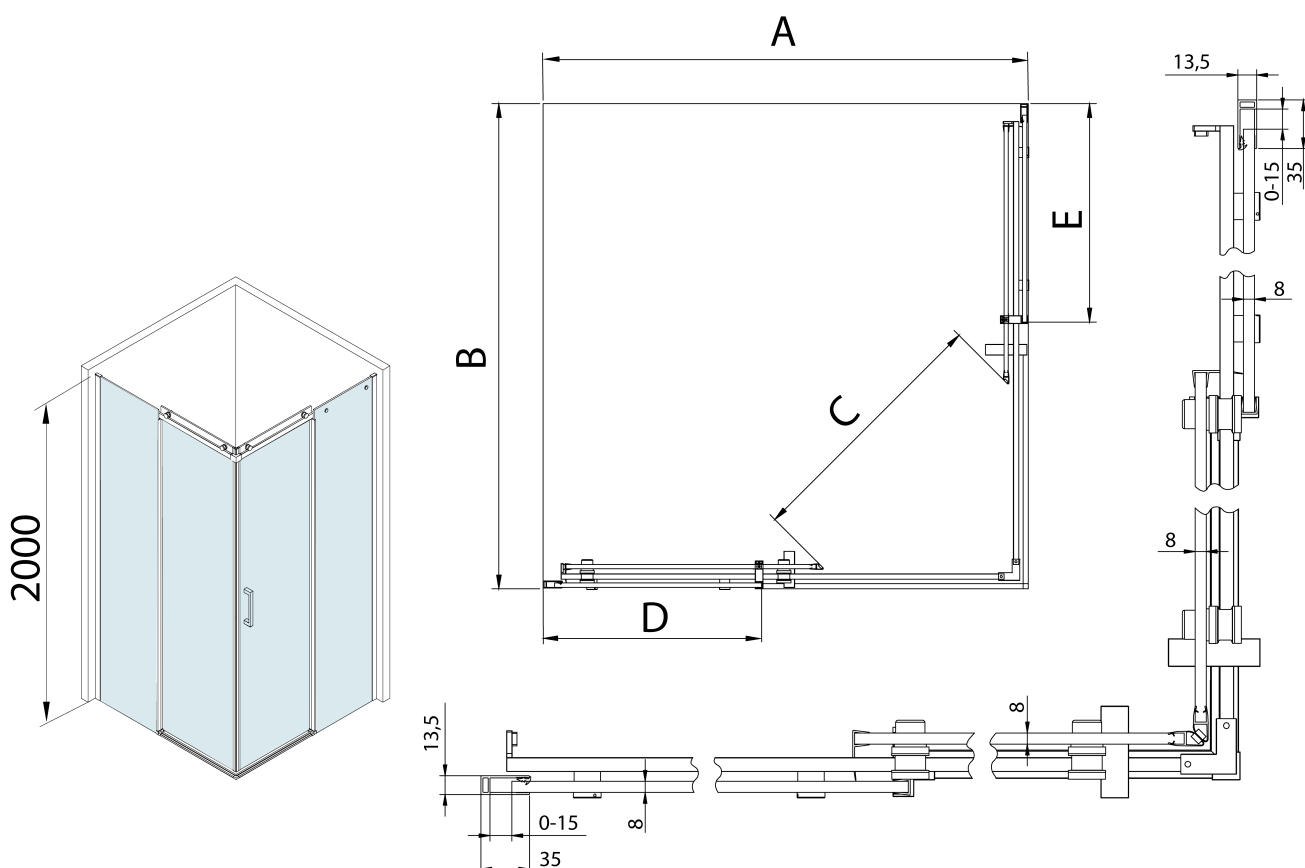

Produktový list

Objednací kód: **TL2110-5005**

THRON LINE ROUND obdélníkový sprchový kout
1100x1000mm, kulaté pojezdy, rohový vstup

MODEL	A	B	C	D	E
TL2880-500x	780-810	780-810	395	345	345
TL2990-500x	880-910	880-910	465	395	395
TL2980-500x	880-910	780-810	430	395	345
TL2010-500x	980-1010	980-1010	465	495	495
TL2090-500x	980-1010	880-910	465	495	395
TL2080-500x	980-1010	780-810	430	495	345
TL2111-500x	1080-1110	1080-1110	465	595	595
TL2110-500x	1080-1110	980-1010	465	595	495
TL2190-500x	1080-1110	880-910	465	595	395
TL2180-500x	1080-1110	780-810	465	595	345
TL2212-500x	1180-1210	1180-1210	465	695	695
TL2211-500x	1180-1210	1080-1110	465	695	595
TL2210-500x	1180-1210	980-1010	465	695	495
TL2290-500x	1180-1210	880-910	465	695	395
TL2280-500x	1180-1210	780-810	465	695	345