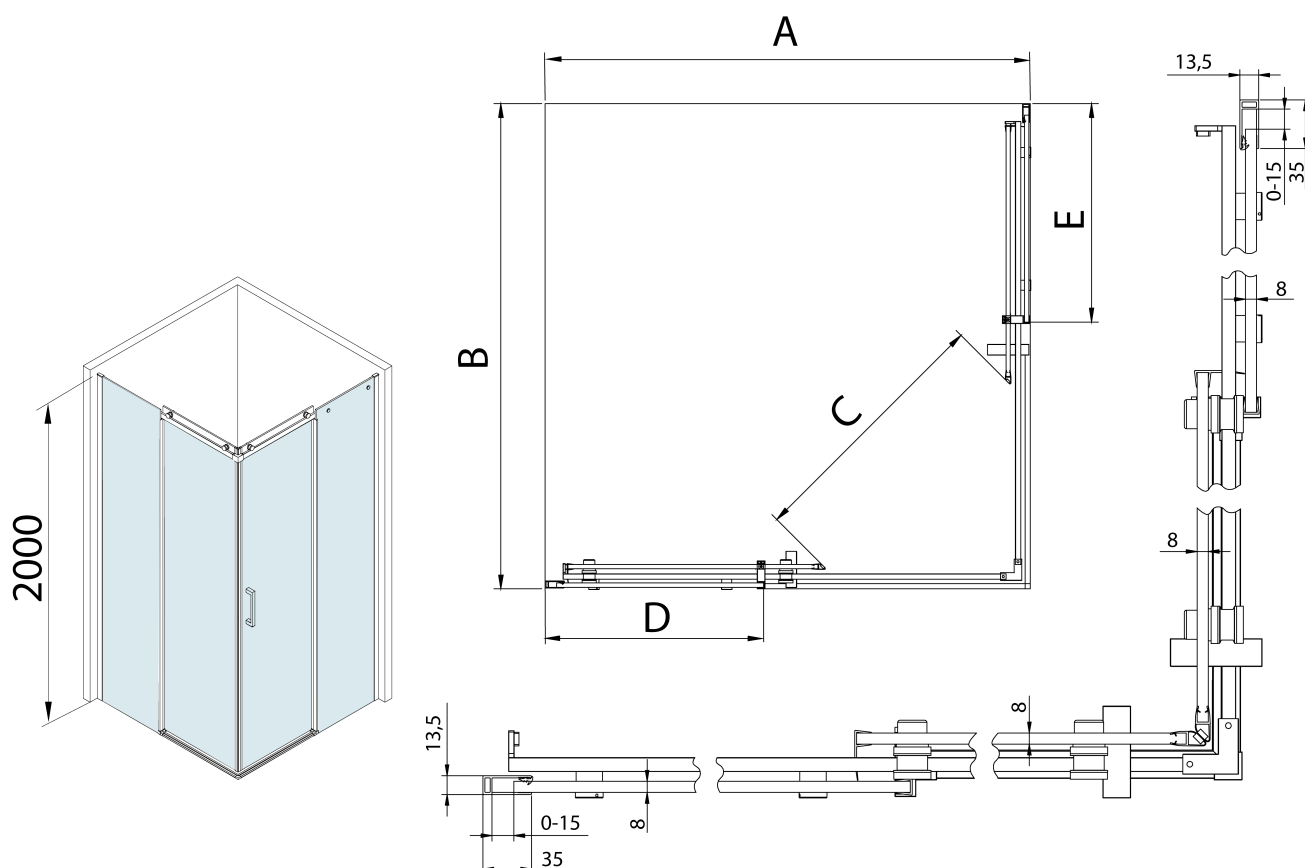

Produktový list

Objednací kód: **TL2090-5005**

THRON LINE ROUND obdélníkový sprchový kout
1000x900mm, kulaté pojezdy, rohový vstup

MODEL	A	B	C	D	E	
TL2880-500x	780-810	780-810		395	345	345
TL2990-500x	880-910	880-910		465	395	395
TL2980-500x	880-910	780-810		430	395	345
TL2010-500x	980-1010	980-1010		465	495	495
TL2090-500x	980-1010	880-910		465	495	395
TL2080-500x	980-1010	780-810		430	495	345
TL2111-500x	1080-1110	1080-1110		465	595	595
TL2110-500x	1080-1110	980-1010		465	595	495
TL2190-500x	1080-1110	880-910		465	595	395
TL2180-500x	1080-1110	780-810		465	595	345
TL2212-500x	1180-1210	1180-1210		465	695	695
TL2211-500x	1180-1210	1080-1110		465	695	595
TL2210-500x	1180-1210	980-1010		465	695	495
TL2290-500x	1180-1210	880-910		465	695	395
TL2280-500x	1180-1210	780-810		465	695	345