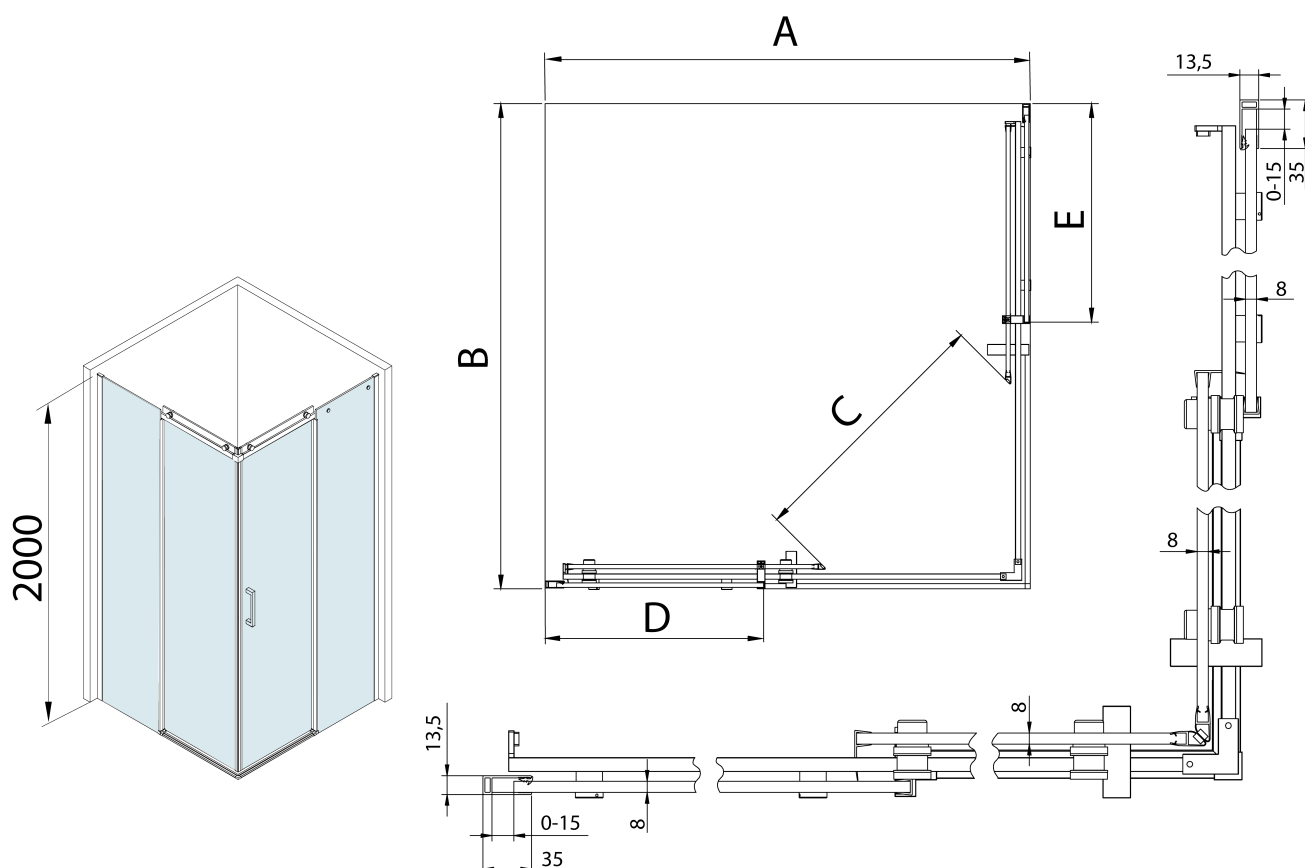

Produktový list

Objednací kód: **TL2080-5005**

THRON LINE ROUND obdélníkový sprchový kout
1000x800mm, kulaté pojezdy, rohový vstup

MODEL	A	B	C	D	E	
TL2880-500x	780-810	780-810		395	345	345
TL2990-500x	880-910	880-910		465	395	395
TL2980-500x	880-910	780-810		430	395	345
TL2010-500x	980-1010	980-1010		465	495	495
TL2090-500x	980-1010	880-910		465	495	395
TL2080-500x	980-1010	780-810		430	495	345
TL2111-500x	1080-1110	1080-1110		465	595	595
TL2110-500x	1080-1110	980-1010		465	595	495
TL2190-500x	1080-1110	880-910		465	595	395
TL2180-500x	1080-1110	780-810		465	595	345
TL2212-500x	1180-1210	1180-1210		465	695	695
TL2211-500x	1180-1210	1080-1110		465	695	595
TL2210-500x	1180-1210	980-1010		465	695	495
TL2290-500x	1180-1210	880-910		465	695	395
TL2280-500x	1180-1210	780-810		465	695	345