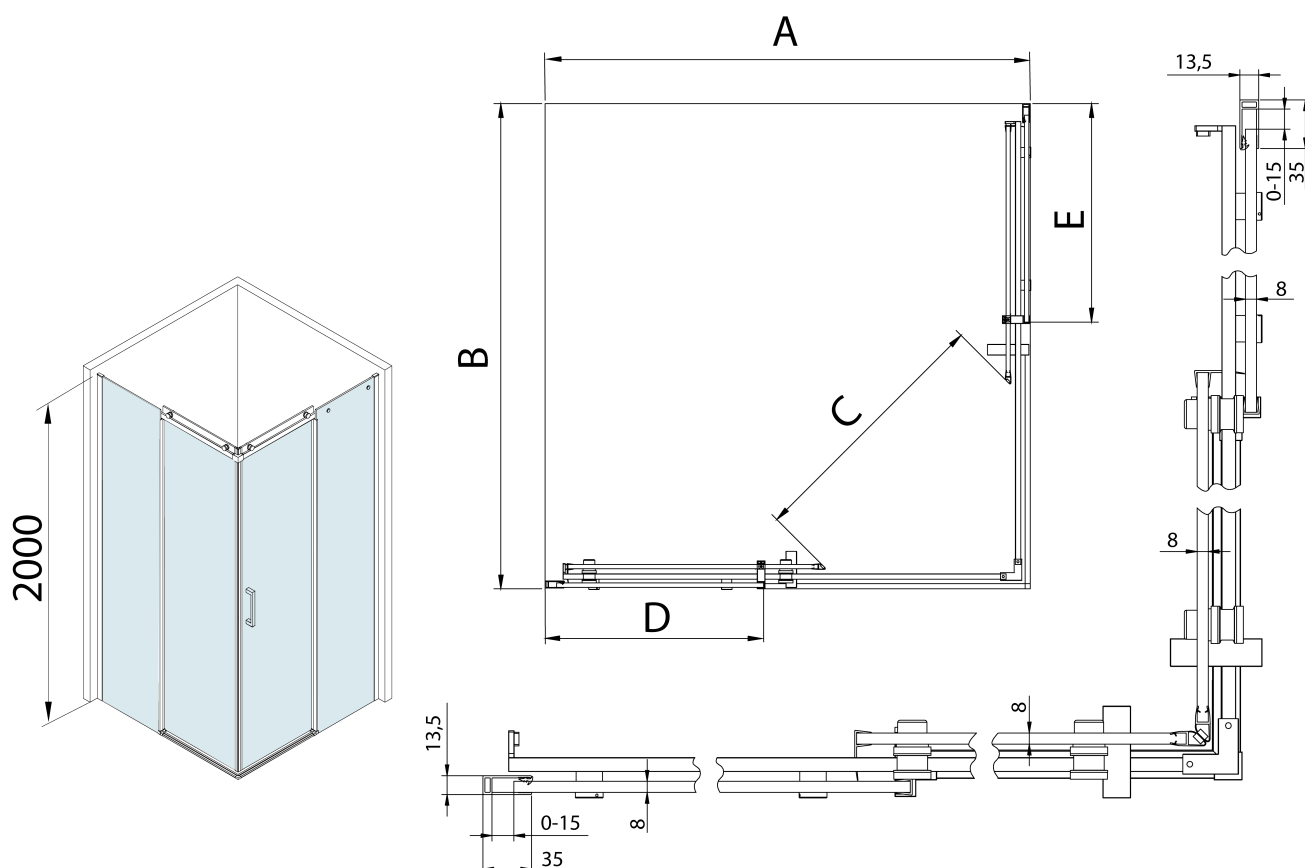

# Produktový list

Objednací kód: **TL2010-5005**

**THRON LINE ROUND** čtvercový sprchový kout  
1000x1000mm, kulaté pojezdy, rohový vstup

MODEL	A	B	C	D	E	
TL2880-500x	780-810	780-810		395	345	345
TL2990-500x	880-910	880-910		465	395	395
TL2980-500x	880-910	780-810		430	395	345
TL2010-500x	980-1010	980-1010		465	495	495
TL2090-500x	980-1010	880-910		465	495	395
TL2080-500x	980-1010	780-810		430	495	345
TL2111-500x	1080-1110	1080-1110		465	595	595
TL2110-500x	1080-1110	980-1010		465	595	495
TL2190-500x	1080-1110	880-910		465	595	395
TL2180-500x	1080-1110	780-810		465	595	345
TL2212-500x	1180-1210	1180-1210		465	695	695
TL2211-500x	1180-1210	1080-1110		465	695	595
TL2210-500x	1180-1210	980-1010		465	695	495
TL2290-500x	1180-1210	880-910		465	695	395
TL2280-500x	1180-1210	780-810		465	695	345