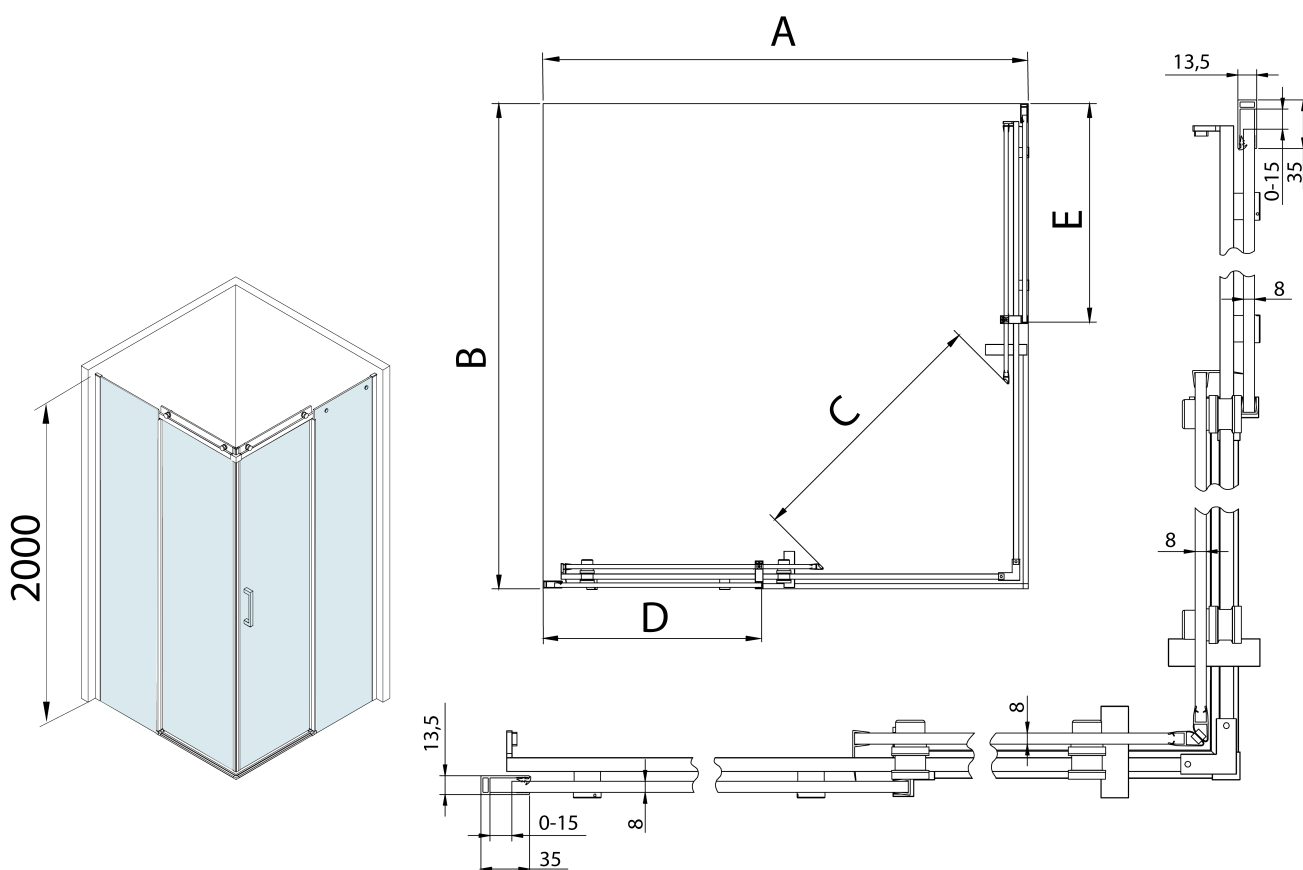

Produktový list

Objednací kód: **TL2280-5002**

THRON LINE SQUARE čtvercový sprchový kout
1200x800mm, hranaté pojezdy, rohový vstup

MODEL	A	B	C	D	E
TL2880-500x	780-810	780-810	395	345	345
TL2990-500x	880-910	880-910	465	395	395
TL2980-500x	880-910	780-810	430	395	345
TL2010-500x	980-1010	980-1010	465	495	495
TL2090-500x	980-1010	880-910	465	495	395
TL2080-500x	980-1010	780-810	430	495	345
TL2111-500x	1080-1110	1080-1110	465	595	595
TL2110-500x	1080-1110	980-1010	465	595	495
TL2190-500x	1080-1110	880-910	465	595	395
TL2180-500x	1080-1110	780-810	465	595	345
TL2212-500x	1180-1210	1180-1210	465	695	695
TL2211-500x	1180-1210	1080-1110	465	695	595
TL2210-500x	1180-1210	980-1010	465	695	495
TL2290-500x	1180-1210	880-910	465	695	395
TL2280-500x	1180-1210	780-810	465	695	345