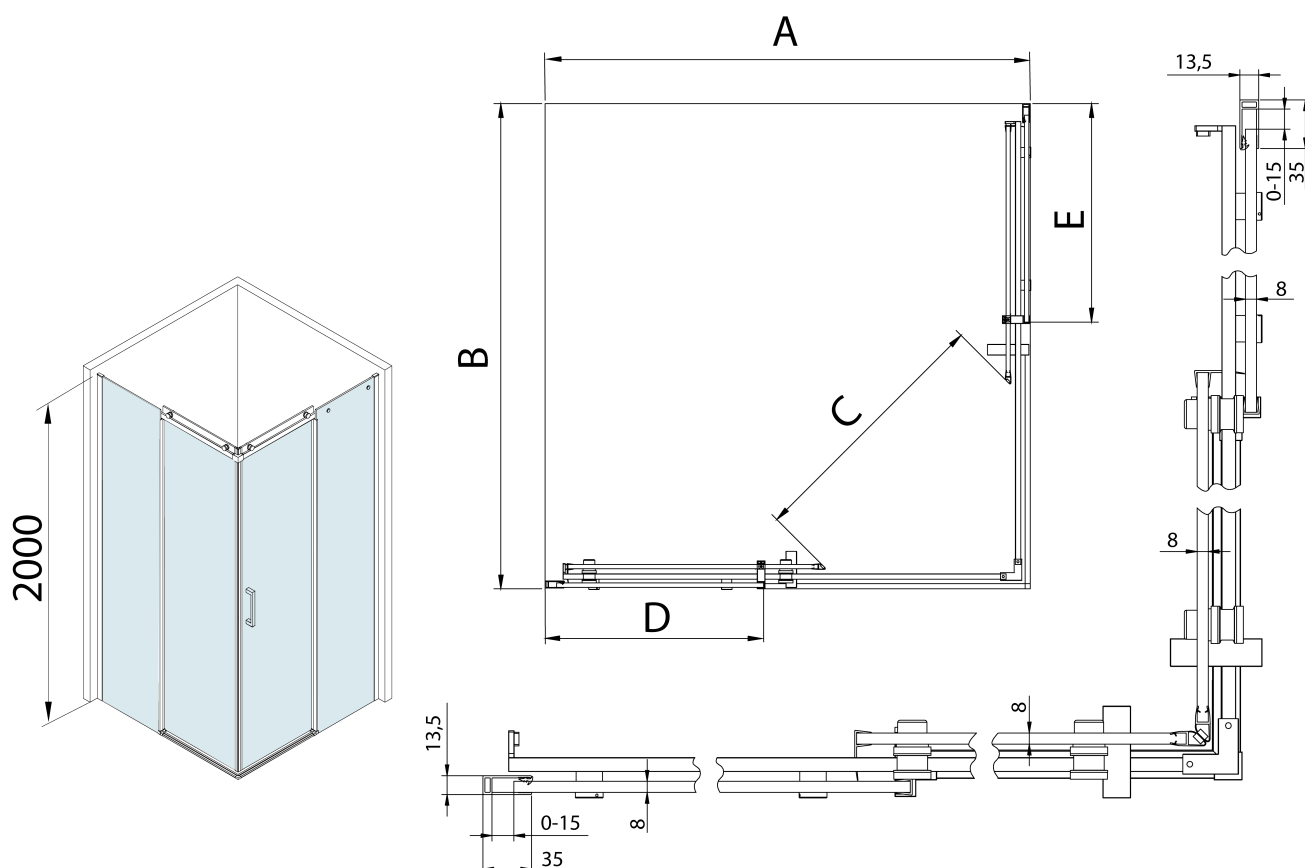

Produktový list

Objednací kód: **TL2290-5002**

THRON LINE SQUARE čtvercový sprchový kout
1200x900mm, hranaté pojezdy, rohový vstup

MODEL	A	B	C	D	E	
TL2880-500x	780-810	780-810		395	345	345
TL2990-500x	880-910	880-910		465	395	395
TL2980-500x	880-910	780-810		430	395	345
TL2010-500x	980-1010	980-1010		465	495	495
TL2090-500x	980-1010	880-910		465	495	395
TL2080-500x	980-1010	780-810		430	495	345
TL2111-500x	1080-1110	1080-1110		465	595	595
TL2110-500x	1080-1110	980-1010		465	595	495
TL2190-500x	1080-1110	880-910		465	595	395
TL2180-500x	1080-1110	780-810		465	595	345
TL2212-500x	1180-1210	1180-1210		465	695	695
TL2211-500x	1180-1210	1080-1110		465	695	595
TL2210-500x	1180-1210	980-1010		465	695	495
TL2290-500x	1180-1210	880-910		465	695	395
TL2280-500x	1180-1210	780-810		465	695	345