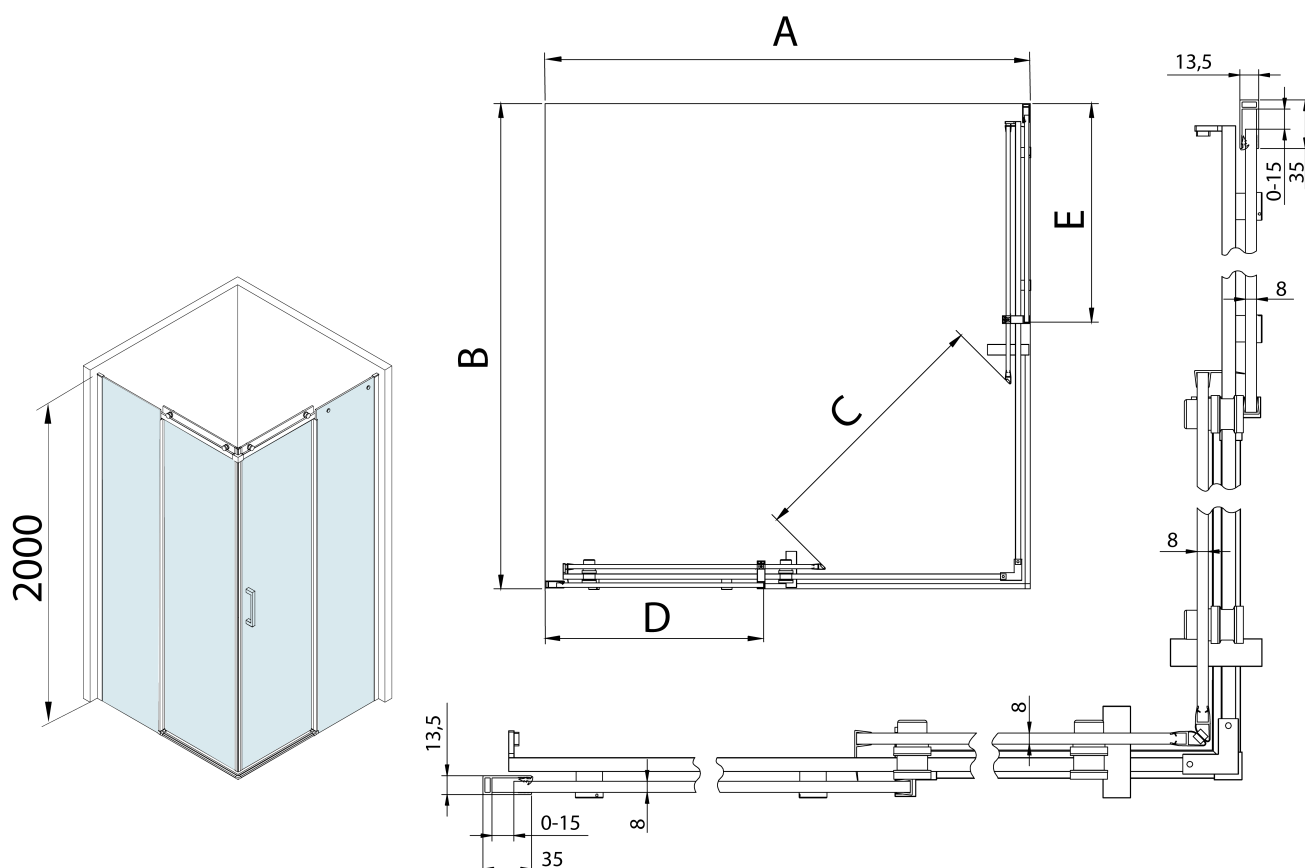

Produktový list

Objednací kód: **TL2210-5002**

THRON LINE SQUARE čtvercový sprchový kout
1200x1000mm, hranaté pojezdy, rohový vstup

MODEL	A	B	C	D	E
TL2880-500x	780-810	780-810	395	345	345
TL2990-500x	880-910	880-910	465	395	395
TL2980-500x	880-910	780-810	430	395	345
TL2010-500x	980-1010	980-1010	465	495	495
TL2090-500x	980-1010	880-910	465	495	395
TL2080-500x	980-1010	780-810	430	495	345
TL2111-500x	1080-1110	1080-1110	465	595	595
TL2110-500x	1080-1110	980-1010	465	595	495
TL2190-500x	1080-1110	880-910	465	595	395
TL2180-500x	1080-1110	780-810	465	595	345
TL2212-500x	1180-1210	1180-1210	465	695	695
TL2211-500x	1180-1210	1080-1110	465	695	595
TL2210-500x	1180-1210	980-1010	465	695	495
TL2290-500x	1180-1210	880-910	465	695	395
TL2280-500x	1180-1210	780-810	465	695	345