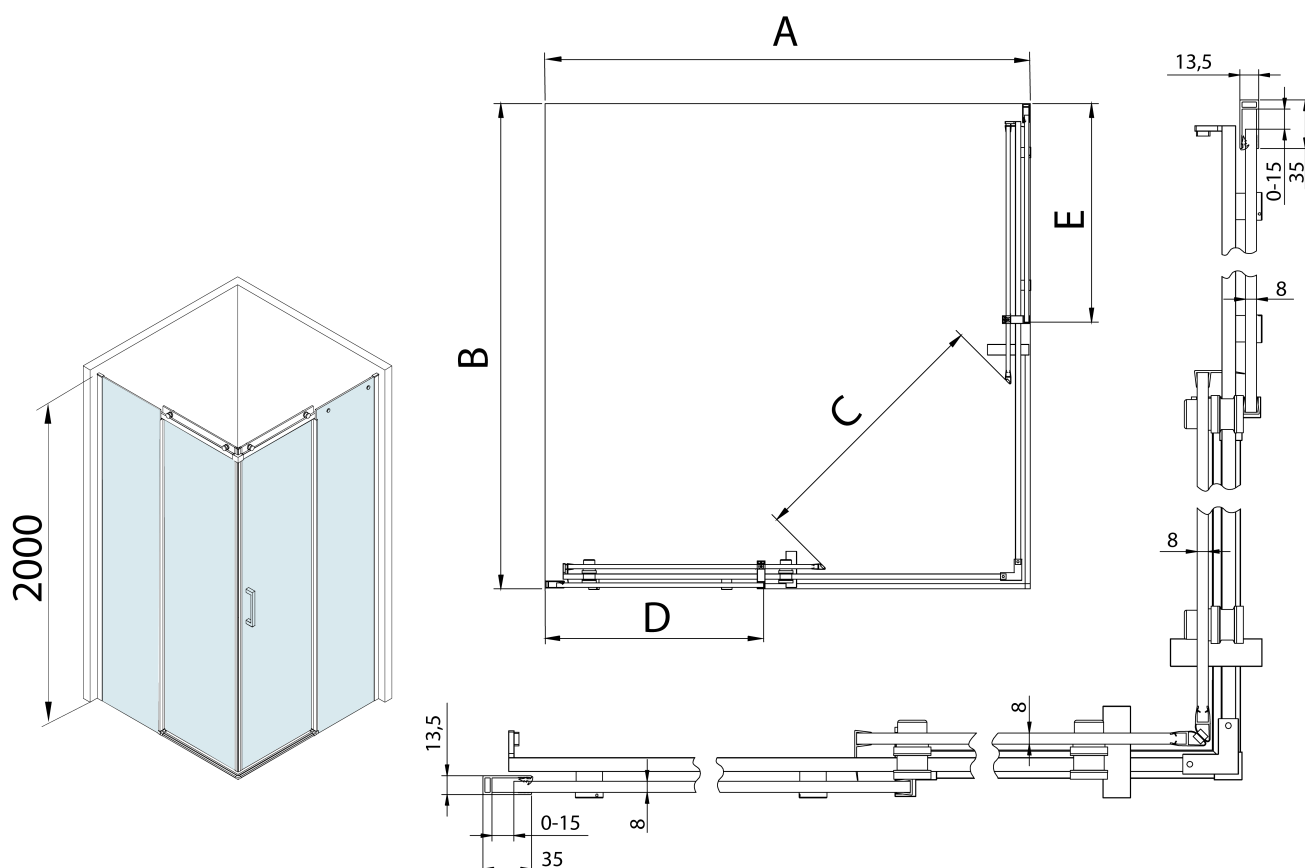

Produktový list

Objednací kód: **TL2211-5002**

THRON LINE SQUARE čtvercový sprchový kout
1200x1100mm, hranaté pojezdy, rohový vstup

MODEL	A	B	C	D	E	
TL2880-500x	780-810	780-810		395	345	345
TL2990-500x	880-910	880-910		465	395	395
TL2980-500x	880-910	780-810		430	395	345
TL2010-500x	980-1010	980-1010		465	495	495
TL2090-500x	980-1010	880-910		465	495	395
TL2080-500x	980-1010	780-810		430	495	345
TL2111-500x	1080-1110	1080-1110		465	595	595
TL2110-500x	1080-1110	980-1010		465	595	495
TL2190-500x	1080-1110	880-910		465	595	395
TL2180-500x	1080-1110	780-810		465	595	345
TL2212-500x	1180-1210	1180-1210		465	695	695
TL2211-500x	1180-1210	1080-1110		465	695	595
TL2210-500x	1180-1210	980-1010		465	695	495
TL2290-500x	1180-1210	880-910		465	695	395
TL2280-500x	1180-1210	780-810		465	695	345