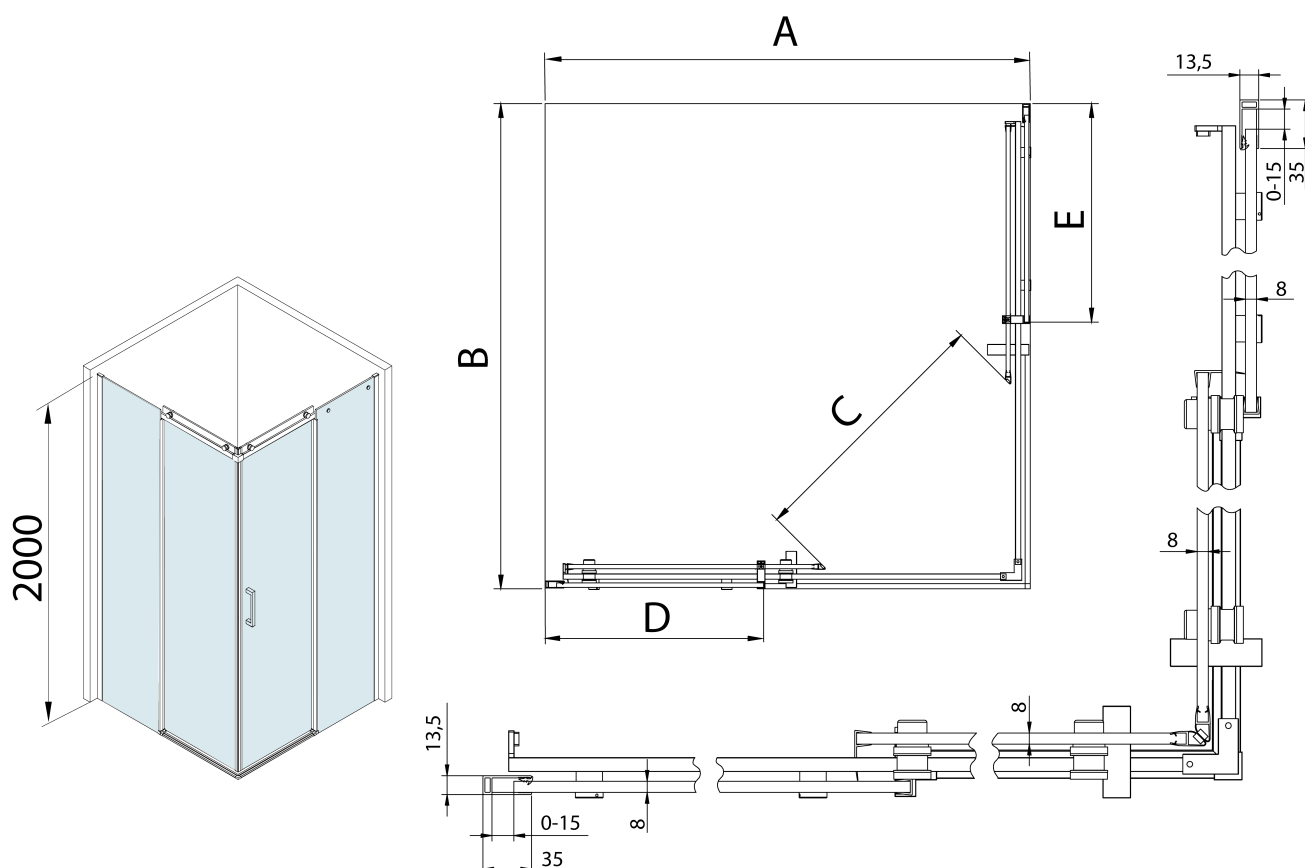

# Produktový list

Objednací kód: **TL2212-5002**

**THRON LINE SQUARE** čtvercový sprchový kout  
1200x1200mm, hranaté pojezdy, rohový vstup

MODEL	A	B	C	D	E	
TL2880-500x	780-810	780-810		395	345	345
TL2990-500x	880-910	880-910		465	395	395
TL2980-500x	880-910	780-810		430	395	345
TL2010-500x	980-1010	980-1010		465	495	495
TL2090-500x	980-1010	880-910		465	495	395
TL2080-500x	980-1010	780-810		430	495	345
TL2111-500x	1080-1110	1080-1110		465	595	595
TL2110-500x	1080-1110	980-1010		465	595	495
TL2190-500x	1080-1110	880-910		465	595	395
TL2180-500x	1080-1110	780-810		465	595	345
TL2212-500x	1180-1210	1180-1210		465	695	695
TL2211-500x	1180-1210	1080-1110		465	695	595
TL2210-500x	1180-1210	980-1010		465	695	495
TL2290-500x	1180-1210	880-910		465	695	395
TL2280-500x	1180-1210	780-810		465	695	345