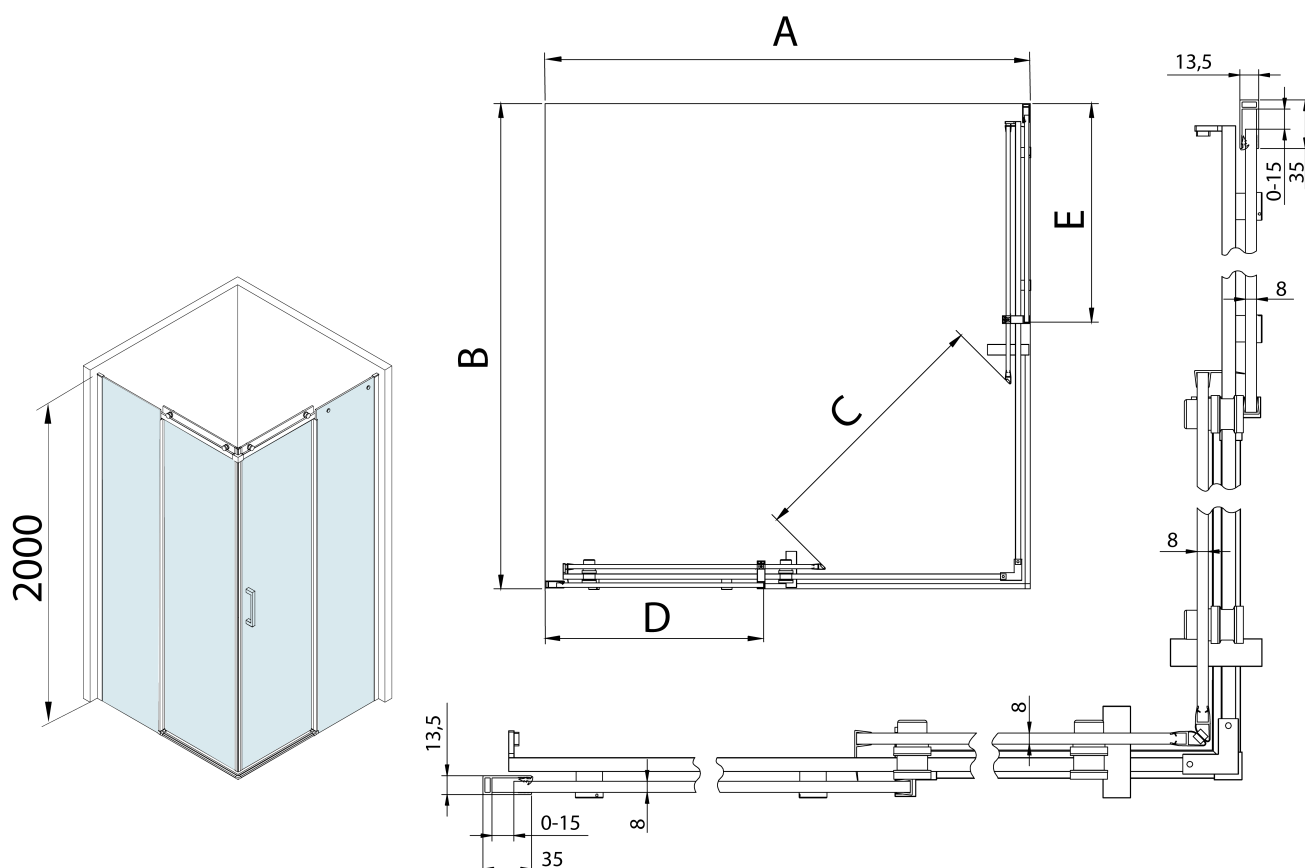

Produktový list

Objednací kód: **TL2180-5002**

THRON LINE SQUARE obdélníkový sprchový kout
1100x800mm, hranaté pojezdy, rohový vstup

MODEL	A	B	C	D	E	
TL2880-500x	780-810	780-810		395	345	345
TL2990-500x	880-910	880-910		465	395	395
TL2980-500x	880-910	780-810		430	395	345
TL2010-500x	980-1010	980-1010		465	495	495
TL2090-500x	980-1010	880-910		465	495	395
TL2080-500x	980-1010	780-810		430	495	345
TL2111-500x	1080-1110	1080-1110		465	595	595
TL2110-500x	1080-1110	980-1010		465	595	495
TL2190-500x	1080-1110	880-910		465	595	395
TL2180-500x	1080-1110	780-810		465	595	345
TL2212-500x	1180-1210	1180-1210		465	695	695
TL2211-500x	1180-1210	1080-1110		465	695	595
TL2210-500x	1180-1210	980-1010		465	695	495
TL2290-500x	1180-1210	880-910		465	695	395
TL2280-500x	1180-1210	780-810		465	695	345