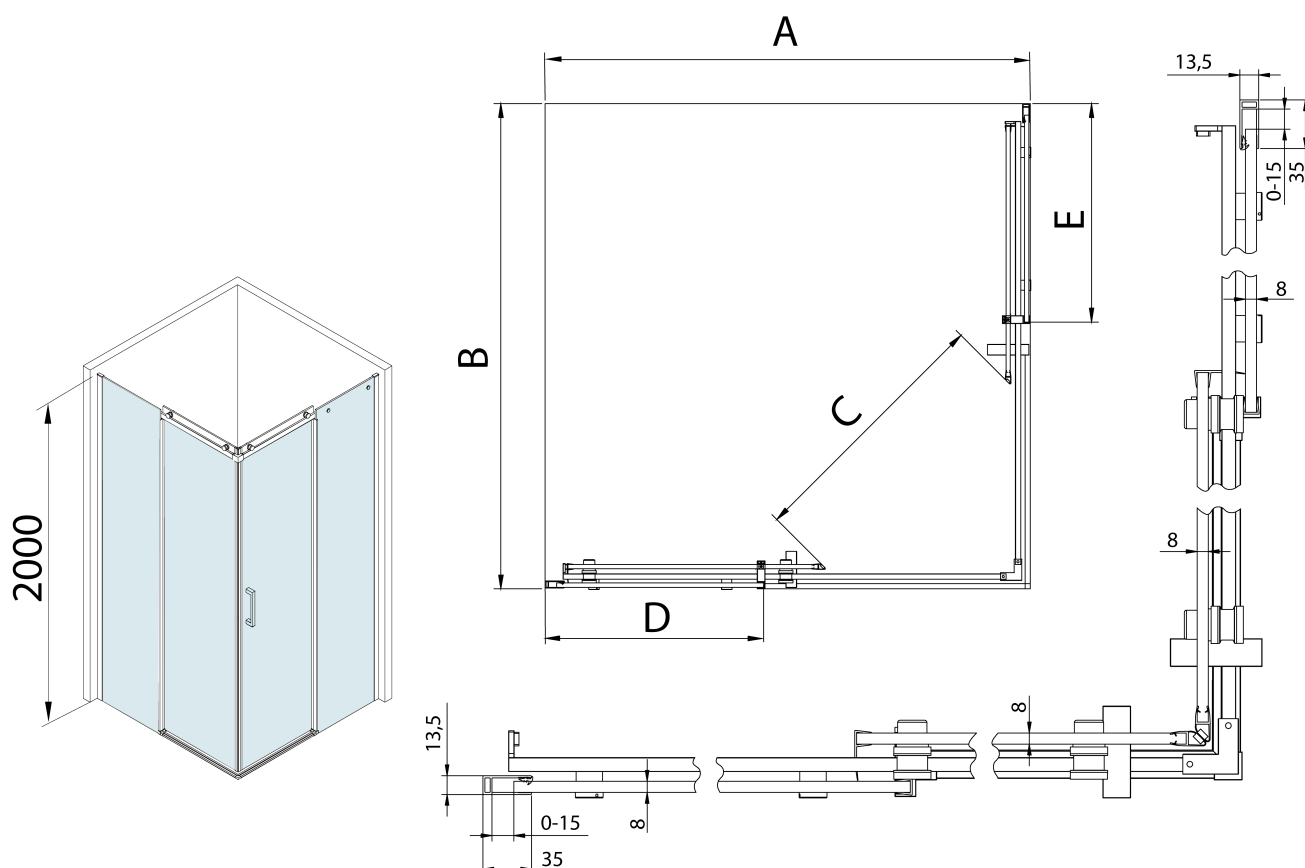

Produktový list

Objednací kód: **TL2190-5002**

THRON LINE SQUARE obdélníkový sprchový kout
1100x900mm, hranaté pojezdy, rohový vstup

MODEL	A	B	C	D	E	
TL2880-500x	780-810	780-810		395	345	345
TL2990-500x	880-910	880-910		465	395	395
TL2980-500x	880-910	780-810		430	395	345
TL2010-500x	980-1010	980-1010		465	495	495
TL2090-500x	980-1010	880-910		465	495	395
TL2080-500x	980-1010	780-810		430	495	345
TL2111-500x	1080-1110	1080-1110		465	595	595
TL2110-500x	1080-1110	980-1010		465	595	495
TL2190-500x	1080-1110	880-910		465	595	395
TL2180-500x	1080-1110	780-810		465	595	345
TL2212-500x	1180-1210	1180-1210		465	695	695
TL2211-500x	1180-1210	1080-1110		465	695	595
TL2210-500x	1180-1210	980-1010		465	695	495
TL2290-500x	1180-1210	880-910		465	695	395
TL2280-500x	1180-1210	780-810		465	695	345