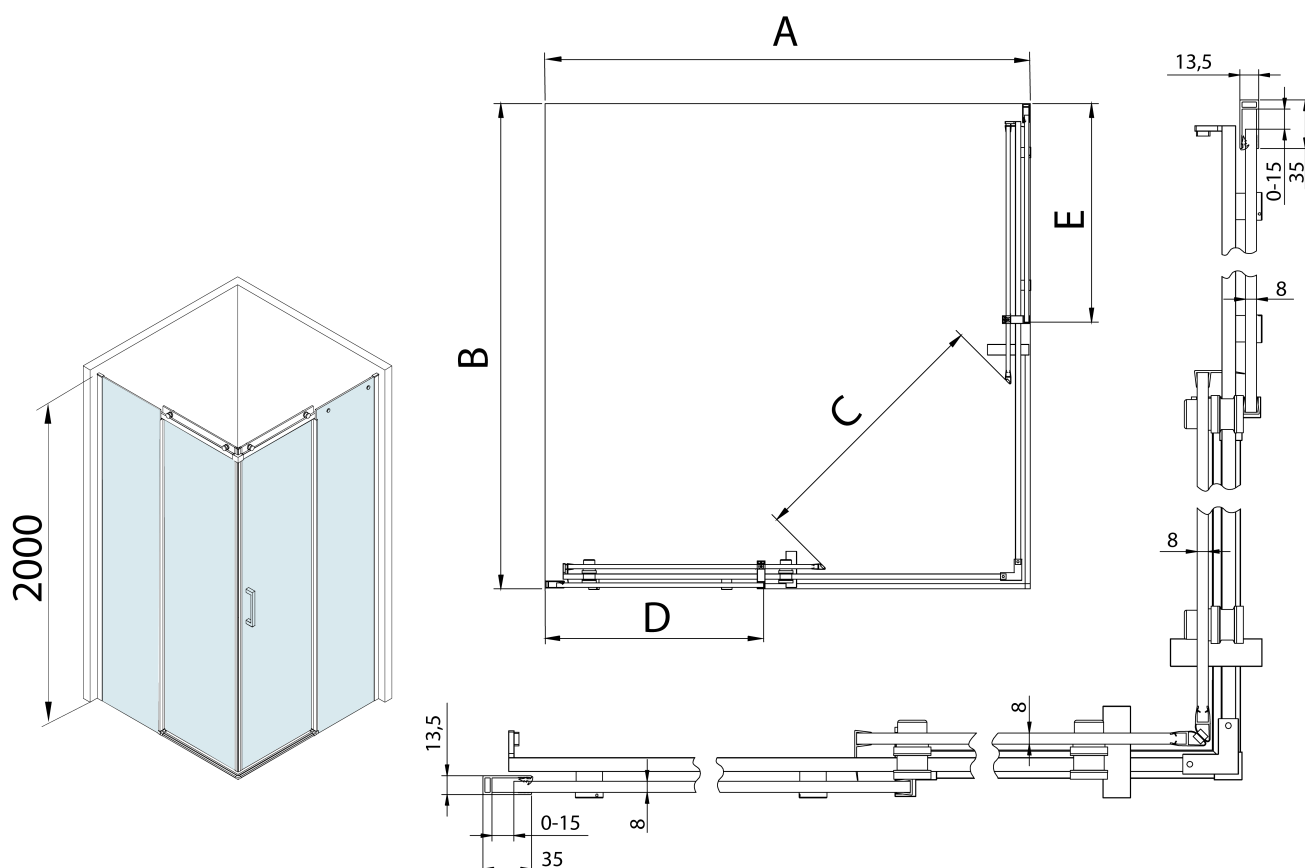

Produktový list

Objednací kód: **TL2110-5002**

THRON LINE SQUARE obdélníkový sprchový kout
1100x1000mm, hranaté pojezdy, rohový vstup

MODEL	A	B	C	D	E	
TL2880-500x	780-810	780-810		395	345	345
TL2990-500x	880-910	880-910		465	395	395
TL2980-500x	880-910	780-810		430	395	345
TL2010-500x	980-1010	980-1010		465	495	495
TL2090-500x	980-1010	880-910		465	495	395
TL2080-500x	980-1010	780-810		430	495	345
TL2111-500x	1080-1110	1080-1110		465	595	595
TL2110-500x	1080-1110	980-1010		465	595	495
TL2190-500x	1080-1110	880-910		465	595	395
TL2180-500x	1080-1110	780-810		465	595	345
TL2212-500x	1180-1210	1180-1210		465	695	695
TL2211-500x	1180-1210	1080-1110		465	695	595
TL2210-500x	1180-1210	980-1010		465	695	495
TL2290-500x	1180-1210	880-910		465	695	395
TL2280-500x	1180-1210	780-810		465	695	345