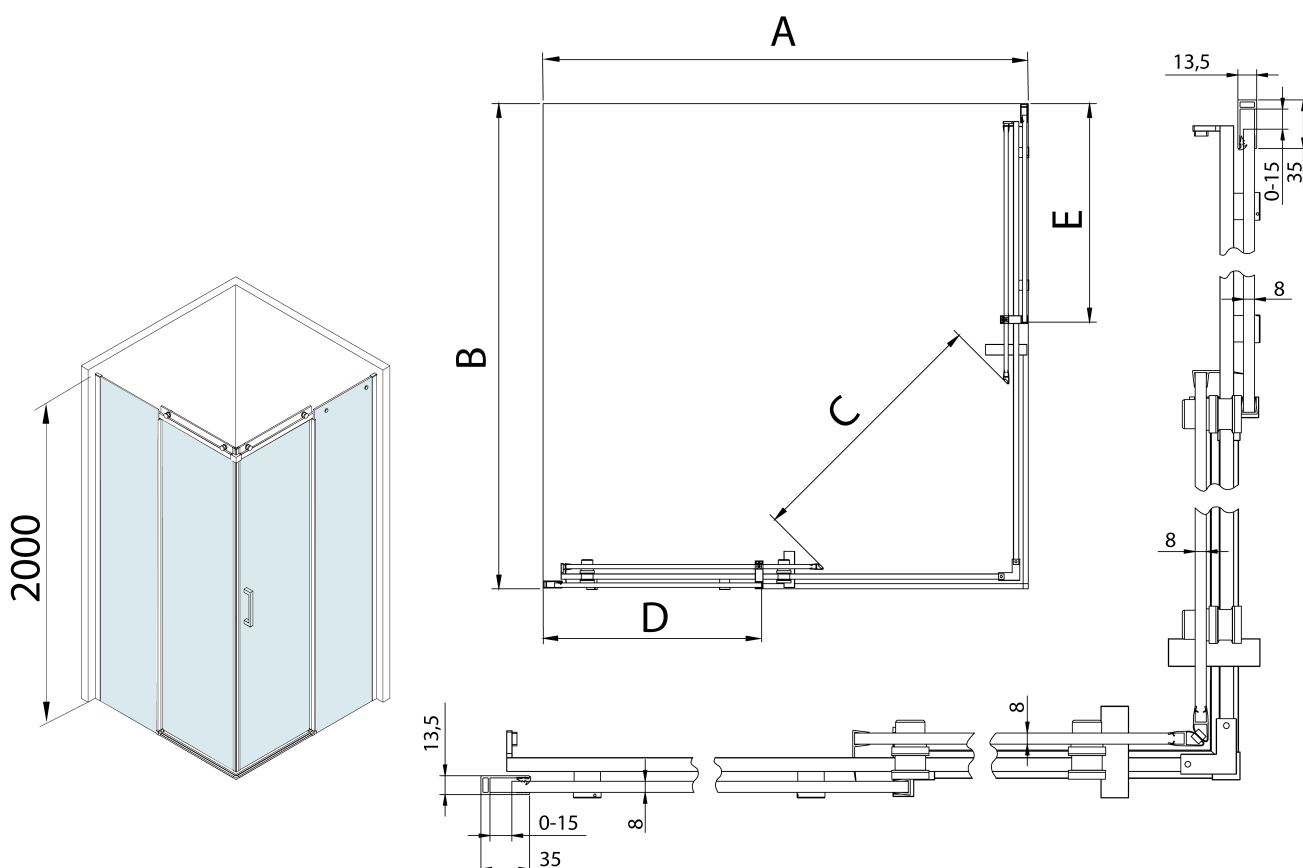

# Produktový list

Objednací kód: **TL2111-5002**

**THRON LINE SQUARE** čtvercový sprchový kout  
1100x1100mm, hranaté pojezdy, rohový vstup

MODEL	A	B	C	D	E
TL2880-500x	780-810	780-810	395	345	345
TL2990-500x	880-910	880-910	465	395	395
TL2980-500x	880-910	780-810	430	395	345
TL2010-500x	980-1010	980-1010	465	495	495
TL2090-500x	980-1010	880-910	465	495	395
TL2080-500x	980-1010	780-810	430	495	345
TL2111-500x	1080-1110	1080-1110	465	595	595
TL2110-500x	1080-1110	980-1010	465	595	495
TL2190-500x	1080-1110	880-910	465	595	395
TL2180-500x	1080-1110	780-810	465	595	345
TL2212-500x	1180-1210	1180-1210	465	695	695
TL2211-500x	1180-1210	1080-1110	465	695	595
TL2210-500x	1180-1210	980-1010	465	695	495
TL2290-500x	1180-1210	880-910	465	695	395
TL2280-500x	1180-1210	780-810	465	695	345