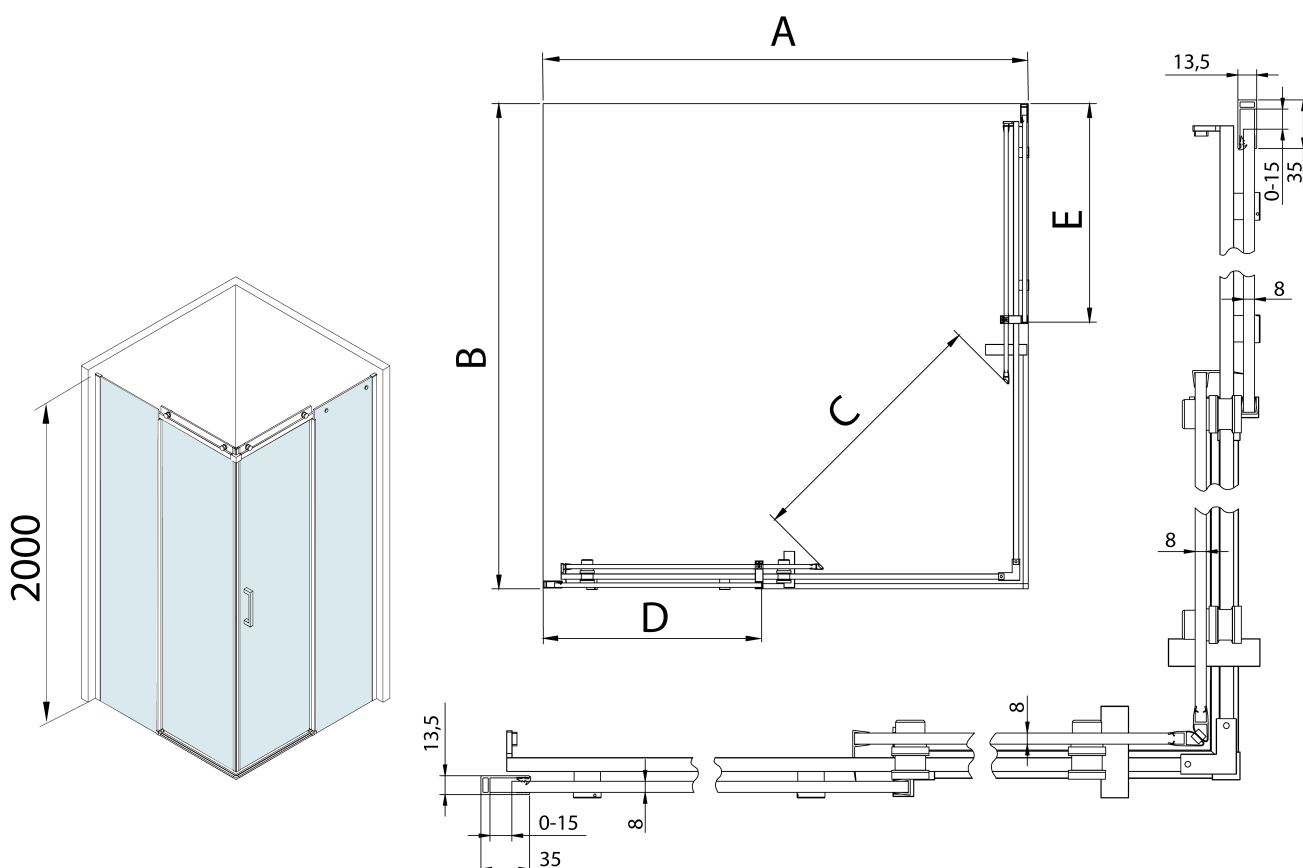

Produktový list

Objednací kód: **TL2080-5002**

THRON LINE SQUARE obdélníkový sprchový kout
1000x800mm, hranaté pojezdy, rohový vstup

MODEL	A	B	C	D	E	
TL2880-500x	780-810	780-810		395	345	345
TL2990-500x	880-910	880-910		465	395	395
TL2980-500x	880-910	780-810		430	395	345
TL2010-500x	980-1010	980-1010		465	495	495
TL2090-500x	980-1010	880-910		465	495	395
TL2080-500x	980-1010	780-810		430	495	345
TL2111-500x	1080-1110	1080-1110		465	595	595
TL2110-500x	1080-1110	980-1010		465	595	495
TL2190-500x	1080-1110	880-910		465	595	395
TL2180-500x	1080-1110	780-810		465	595	345
TL2212-500x	1180-1210	1180-1210		465	695	695
TL2211-500x	1180-1210	1080-1110		465	695	595
TL2210-500x	1180-1210	980-1010		465	695	495
TL2290-500x	1180-1210	880-910		465	695	395
TL2280-500x	1180-1210	780-810		465	695	345