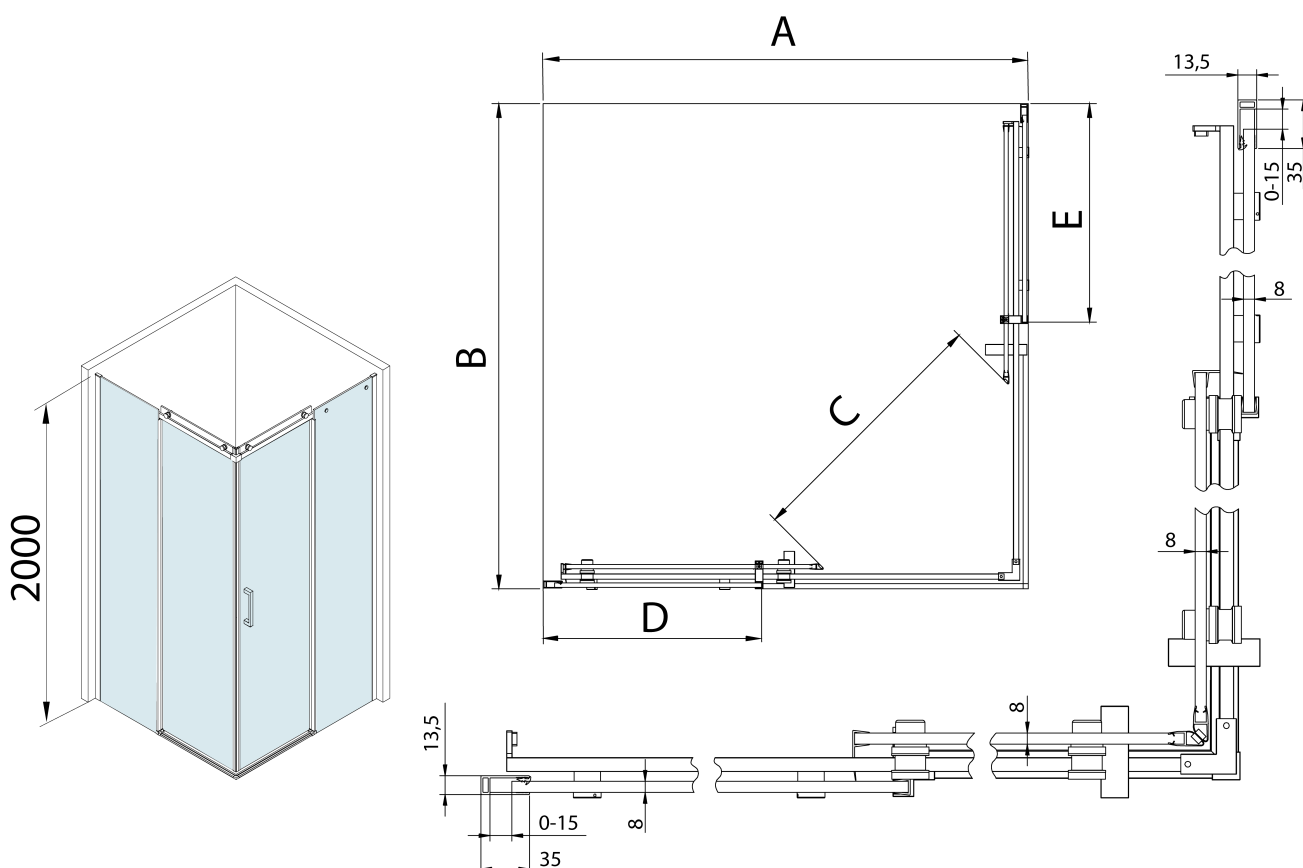

Produktový list

Objednací kód: **TL2090-5002**

THRON LINE SQUARE obdélníkový sprchový kout
1000x900mm, hranaté pojezdy, rohový vstup

MODEL	A	B	C	D	E	
TL2880-500x	780-810	780-810		395	345	345
TL2990-500x	880-910	880-910		465	395	395
TL2980-500x	880-910	780-810		430	395	345
TL2010-500x	980-1010	980-1010		465	495	495
TL2090-500x	980-1010	880-910		465	495	395
TL2080-500x	980-1010	780-810		430	495	345
TL2111-500x	1080-1110	1080-1110		465	595	595
TL2110-500x	1080-1110	980-1010		465	595	495
TL2190-500x	1080-1110	880-910		465	595	395
TL2180-500x	1080-1110	780-810		465	595	345
TL2212-500x	1180-1210	1180-1210		465	695	695
TL2211-500x	1180-1210	1080-1110		465	695	595
TL2210-500x	1180-1210	980-1010		465	695	495
TL2290-500x	1180-1210	880-910		465	695	395
TL2280-500x	1180-1210	780-810		465	695	345